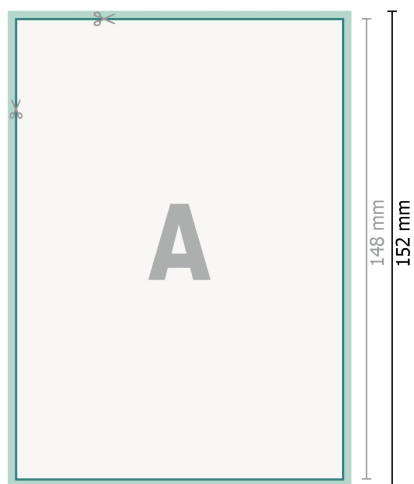

Cartes postales de Noël, A6

Recto

verso

Format de données (incl. 2 mm fond perdu):

10,9 x 15,2 cm

fond perdu:

2 mm

Format final:

10,5 x 14,8 cm

Distance de sécurité:

4 mm

distance entre le texte/les informations et le bord du format final. Ceci empêche d'entamer le motif.

Explication des symboles

 Fond perdu

 Sens de lecture

 Format final

 Format de données

 Nous découpons/perforons votre produit ici

Remarque :

Prévoir une marge de sécurité comme indiqué.

Placer les couleurs de fond, images ou graphiques jusqu'au bord du format de données.