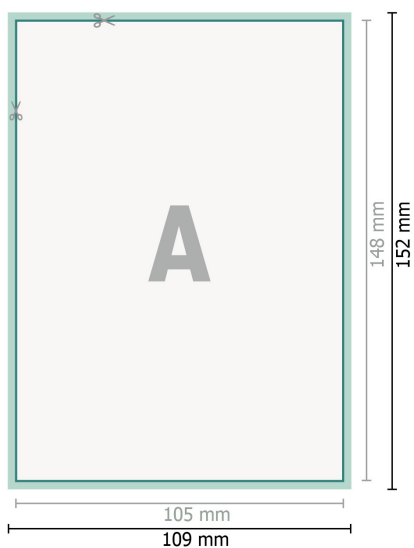

Cartes postales de Noël, A6

Recto

verso

Format de données (incl. 2 mm fond perdu):

10,9 x 15,2 cm

fond perdu:

2 mm

Format final:

10,5 x 14,8 cm

Distance de sécurité:

4 mm

distance entre le texte/les informations et le bord du format final. Ceci empêche d'entamer le motif.

Explication des symboles

 Fond perdu

 Sens de lecture

 Format final

 Format de données

 Nous découpons/perforons votre produit ici

Remarque :

Prévoir une marge de sécurité comme indiqué.

Placer les couleurs de fond, images ou graphiques jusqu'au bord du format de données.