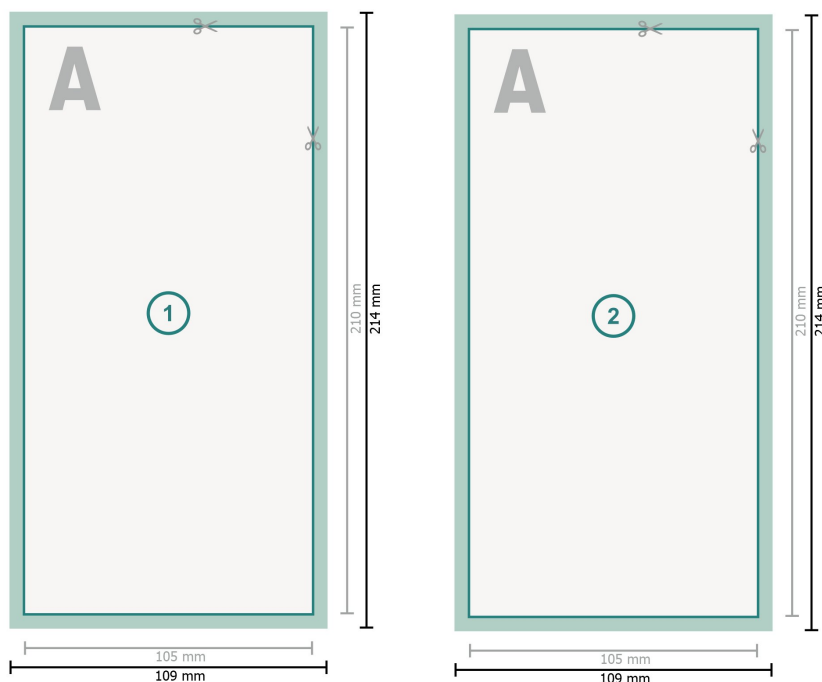

Cartes postales de Noël, A6/5

Format de données (incl. 2 mm fond perdu):

10,9 x 21,4 cm

fond perdu:

2 mm

Format final:

10,5 x 21 cm

Distance de sécurité:

4 mm

distance entre le texte/les informations et le bord du format final. Ceci empêche d'entamer le motif.

Explication des symboles

Fond perdu

Sens de lecture

Format final

Format de données

Nous découpons/perforons votre produit ici

Remarque :

Prévoir une marge de sécurité comme indiqué.

Placer les couleurs de fond, images ou graphiques jusqu'au bord du format de données.

Lors de la production, il peut y avoir des tolérances suite à la découpe ou au pli.