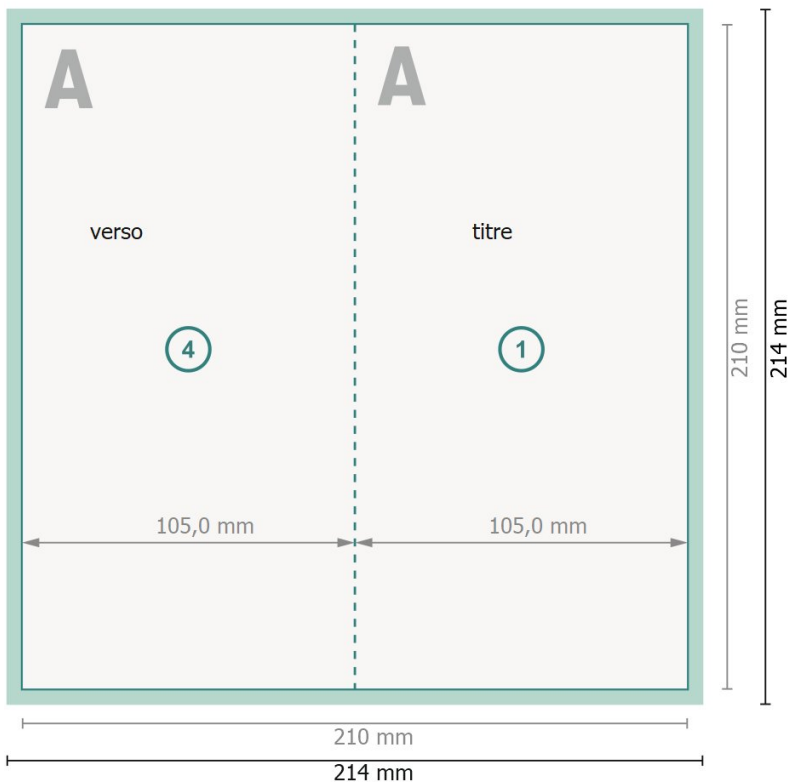

# Cartes pliables de Noël format portrait, A6/5

4 pages, 1 pli

extérieur

**Format de données (incl. 2 mm fond perdu):**  
21,4 x 21,4 cm

**fond perdu:**  
2 mm

**Format final:**  
21 x 21 cm

**Format final (fermé):**  
10,5 x 21 cm

**Distance de sécurité:**  
4 mm  
distance entre le texte/les informations et le bord du format final. Ceci empêche d'entamer le motif.

intérieur

## Explication des symboles

-  Fond perdu
-  Sens de lecture
-  Format final
-  Format de données
-  Nous découpons/perforons votre produit ici
-  Rainage/Pliage

## Remarque :

Prévoir une marge de sécurité comme indiqué.

Placer les couleurs de fond, images ou graphiques jusqu'au bord du format de données.

Lors de la production, il peut y avoir des tolérances suite à la découpe ou au pli.