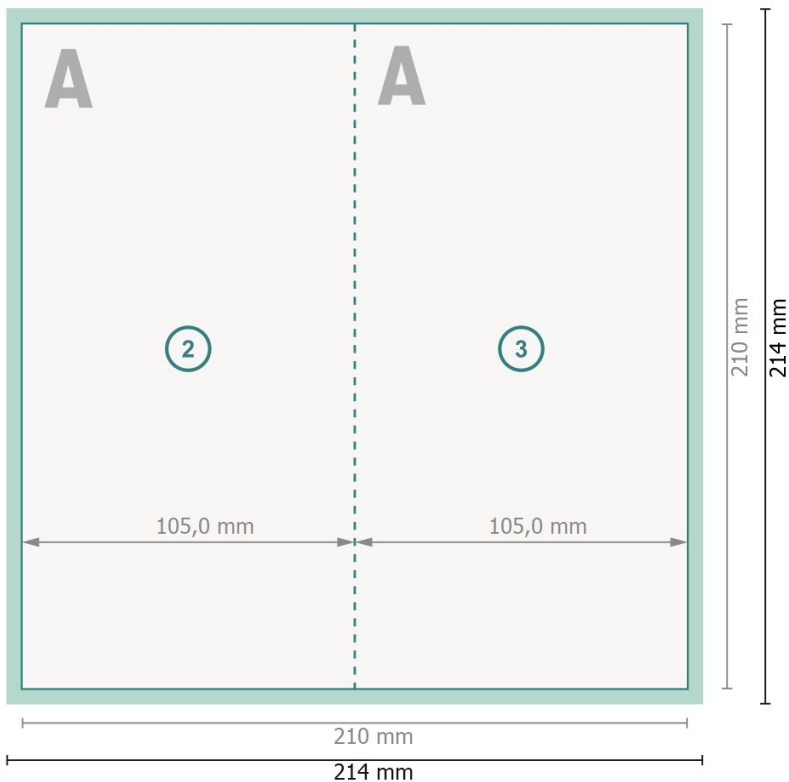

# Cartes pliables de Noël format portrait, A6/5

4 pages, 1 pli

extérieur

**Format de données (incl. 2 mm fond perdu):**  
21,4 x 21,4 cm

**fond perdu:**  
2 mm

**Format final:**  
21 x 21 cm

**Format final (fermé):**  
10,5 x 21 cm

**Distance de sécurité:**  
4 mm  
distance entre le texte/les informations et le bord du format final. Ceci empêche d'entamer le motif.

intérieur

## Explication des symboles

-  Fond perdu
-  Sens de lecture
-  Format final
-  Format de données
-  Nous découpons/perforons votre produit ici
-  Rainage/Pliage

## Remarque :

Prévoir une marge de sécurité comme indiqué.

Placer les couleurs de fond, images ou graphiques jusqu'au bord du format de données.

Lors de la production, il peut y avoir des tolérances suite à la découpe ou au pli.