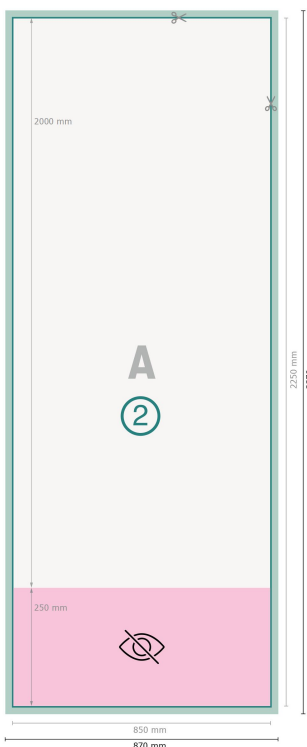

Format de données (incl. 10 mm fond perdu):
87 x 227 cm

Format final:
85 x 225 cm

Partie visible:
85 x 200 cm

Surface imprimable:
85 x 225 cm

Distance de sécurité:
10 mm
distance entre le texte/les informations et le bord du format final. Ceci empêche d'entamer le motif.

Explication des symboles

-  Fond perdu
-  Sens de lecture
-  Format final
-  Format de données
-  Nous découpons/perforons votre produit ici
-  non visible

Remarque :

Prévoir une marge de sécurité comme indiqué.

Placer les couleurs de fond, images ou graphiques jusqu'au bord du format de données.

Lors de la production, il peut y avoir des tolérances suite à la découpe ou au pli.

Vous trouverez des indications sur les données d'impression sous la catégorie *Données d'impression* sur www.onlineprinters.ch