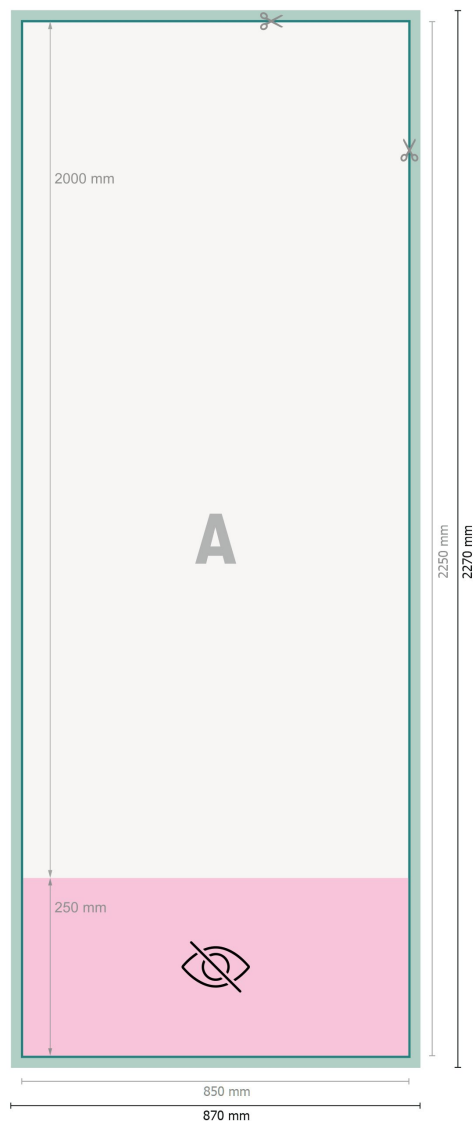

Rollup seulement impression 2 faces, 85 x 200 cm

**Format de données (incl. 10 mm fond perdu):**

87 x 227 cm

Format final:

85 x 225 cm

Partie visible:

85 x 200 cm

Surface imprimable:

85 x 225 cm

Distance de sécurité:

10 mm

distance entre le texte/les informations et le bord du format final. Ceci empêche d'entamer le motif.

Explication des symboles

Fond perdu

Sens de lecture

Format final

Format de données

non visible

Nous découpons/perforons votre produit ici

Remarque :

Prévoir une marge de sécurité comme indiqué.

Placer les couleurs de fond, images ou graphiques jusqu'au bord du format de données.