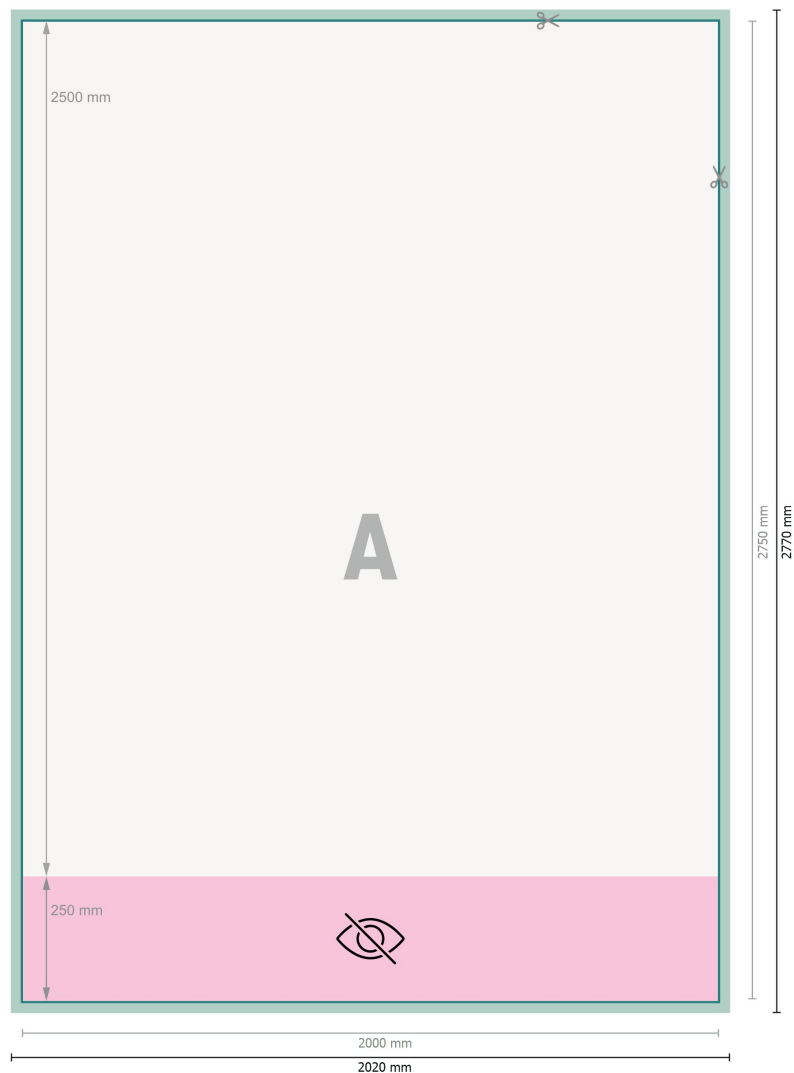

Rollup XXL seulement impression, 200 x 250 cm

**Format de données (incl. 10 mm fond perdu):**

202 x 277 cm

Format final:

200 x 275 cm

Partie visible:

200 x 250 cm

Surface imprimable:

200 x 275 cm

Distance de sécurité:

10 mm

distance entre le texte/les informations et le bord du format final. Ceci empêche d'entamer le motif.

Explication des symboles

Fond perdu

Sens de lecture

Format final

Format de données

non visible

Nous découpons/perforons votre produit ici

Remarque :

Prévoir une marge de sécurité comme indiqué.

Placer les couleurs de fond, images ou graphiques jusqu'au bord du format de données.