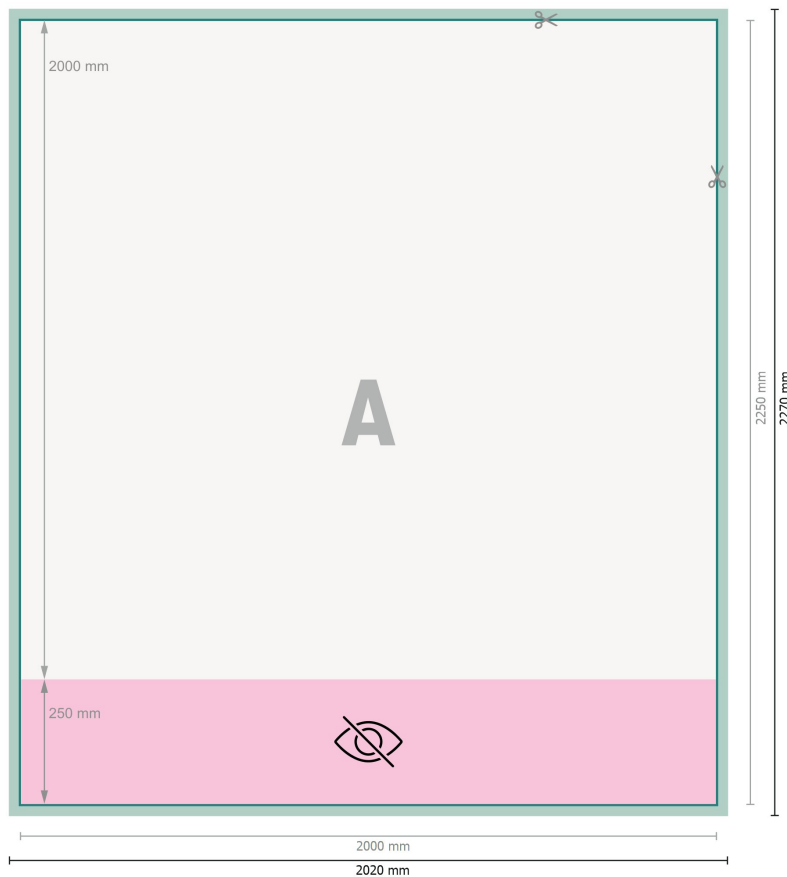

Système rollup XXL, 200 x 200 cm

Format de données (incl. 10 mm fond perdu):

202 x 227 cm

Format final:

200 x 225 cm

Partie visible:

200 x 200 cm

Surface imprimable:

200 x 225 cm

Distance de sécurité:

10 mm

distance entre le texte/les informations et le bord du format final. Ceci empêche d'entamer le motif.

Explication des symboles

 Fond perdu

 Sens de lecture

 Format final

 Format de données

 non visible

 Nous découpons/perforons votre produit ici

Remarque :

Prévoir une marge de sécurité comme indiqué.

Placer les couleurs de fond, images ou graphiques jusqu'au bord du format de données.