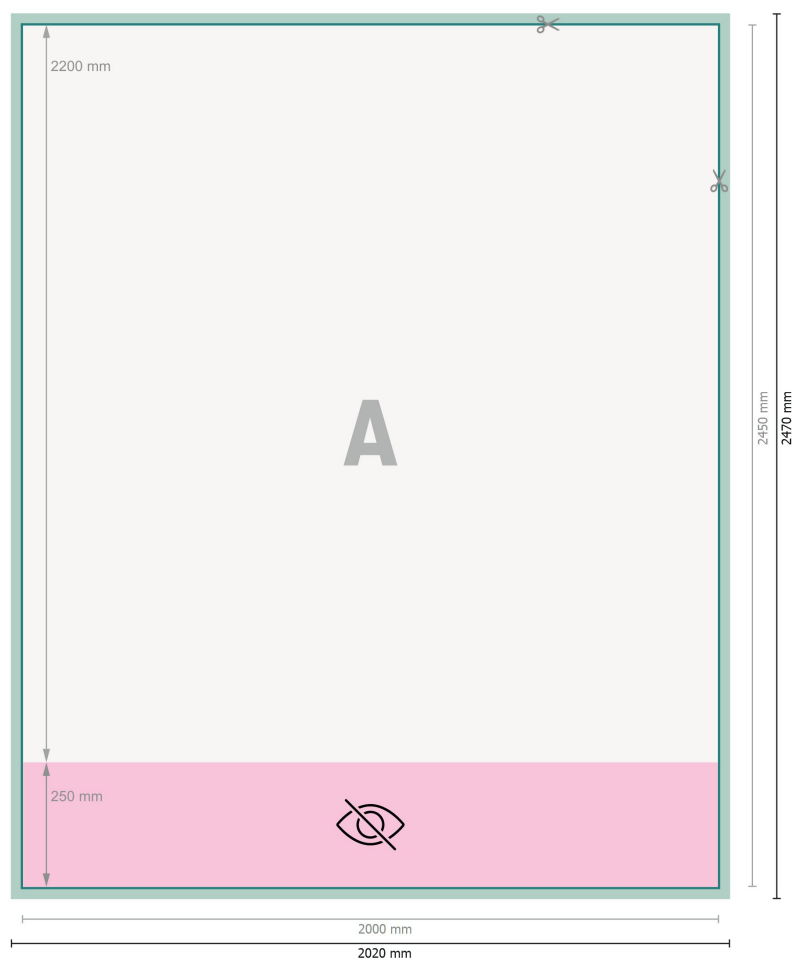

Rollup XXL seulement impression, 200 x 220 cm

**Format de données (incl. 10 mm fond perdu):**

202 x 247 cm

Format final:

200 x 245 cm

Partie visible:

200 x 220 cm

Surface imprimable:

200 x 245 cm

Distance de sécurité:

10 mm

distance entre le texte/les informations et le bord du format final. Ceci empêche d'entamer le motif.

Explication des symboles

Fond perdu

Sens de lecture

Format final

Format de données

non visible

Nous découpons/perforons votre produit ici

Remarque :

Prévoir une marge de sécurité comme indiqué.

Placer les couleurs de fond, images ou graphiques jusqu'au bord du format de données.