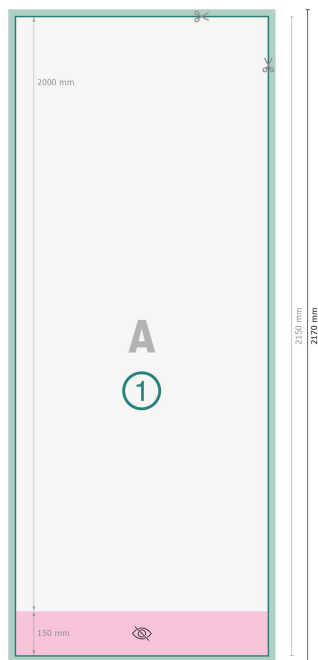

Roll-up extérieur, 2 faces, 85 x 200 cm

Format de données (incl. 10 mm fond perdu):
87 x 217 cm

Format final:
85 x 215 cm

Partie visible:
85 x 200 cm

Surface imprimable:
85 x 215 cm

Distance de sécurité:
10 mm
distance entre le texte/les informations et le bord du format final. Ceci empêche d'entamer le motif.

Explication des symboles

-  Fond perdu
-  Sens de lecture
-  Format final
-  Format de données
-  Nous découpons/perforons votre produit ici
-  non visible

Remarque :

Prévoir une marge de sécurité comme indiqué.

Placer les couleurs de fond, images ou graphiques jusqu'au bord du format de données.

Lors de la production, il peut y avoir des tolérances suite à la découpe ou au pli.

Vous trouverez des indications sur les données d'impression sous la catégorie *Données d'impression* sur www.onlineprinters.ch