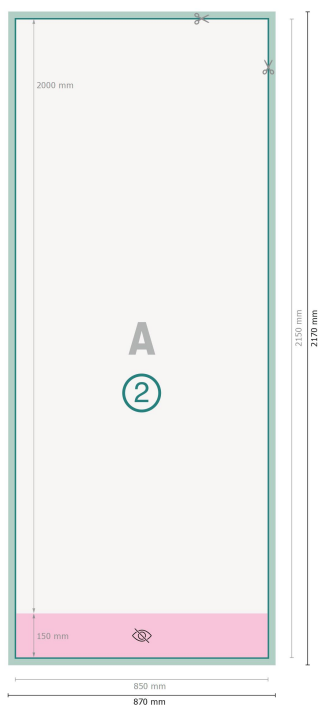

Roll-up extérieur, 2 faces, 85 x 200 cm

Format de données (incl. 10 mm fond perdu):
87 x 217 cm

Format final:
85 x 215 cm

Partie visible:
85 x 200 cm

Surface imprimable:
85 x 215 cm

Distance de sécurité:
10 mm
distance entre le texte/les informations et le bord du format final. Ceci empêche d'entamer le motif.

Explication des symboles

-  Fond perdu
-  Sens de lecture
-  Format final
-  Format de données
-  Nous découpons/perforons votre produit ici
-  non visible

Remarque :

Prévoir une marge de sécurité comme indiqué.

Placer les couleurs de fond, images ou graphiques jusqu'au bord du format de données.

Lors de la production, il peut y avoir des tolérances suite à la découpe ou au pli.

Vous trouverez des indications sur les données d'impression sous la catégorie *Données d'impression* sur www.onlineprinters.ch