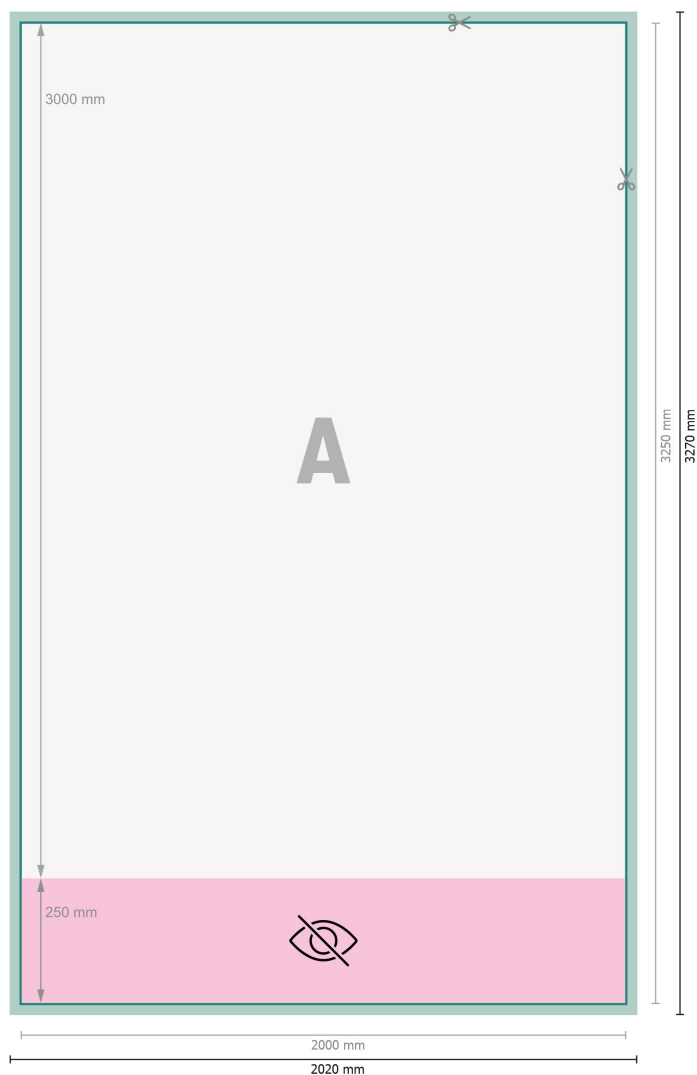

## Rollup XXL seulement impression, 200 x 300 cm

**Format de données (incl. 10 mm fond perdu):**

202 x 327 cm

**Format final:**

200 x 325 cm

**Partie visible:**

200 x 300 cm

**Surface imprimable:**

200 x 325 cm

**Distance de sécurité:**

10 mm

distance entre le texte/les informations et le bord du format final. Ceci empêche d'entamer le motif.

**Explication des symboles**

Fond perdu

Sens de lecture

Format final

Format de données

non visible

Nous découpons/perforons votre produit ici

**Remarque :**

Prévoir une marge de sécurité comme indiqué.

Placer les couleurs de fond, images ou graphiques jusqu'au bord du format de données.