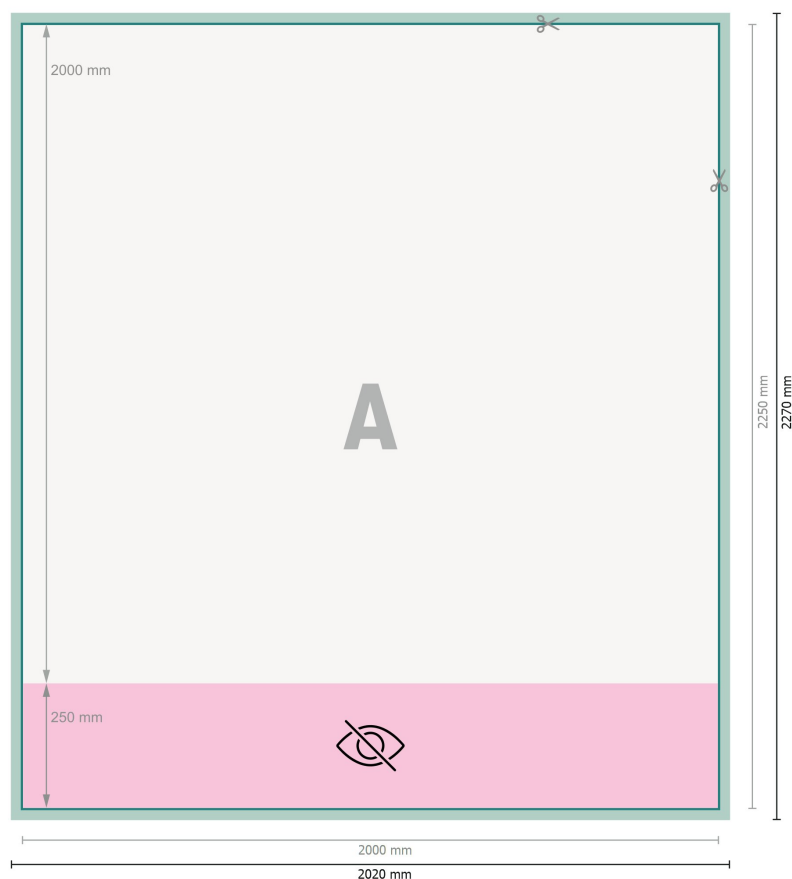

## Rollup XXL seulement impression, 200 x 200 cm

**Format de données (incl. 10 mm fond perdu):**

202 x 227 cm

**Format final:**

200 x 225 cm

**Partie visible:**

200 x 200 cm

**Surface imprimable:**

200 x 225 cm

**Distance de sécurité:**

10 mm

distance entre le texte/les informations et le bord du format final. Ceci empêche d'entamer le motif.

**Explication des symboles**

 Fond perdu

 Sens de lecture

 Format final

 Format de données

 non visible

 Nous découpons/perforons votre produit ici

**Remarque :**

Prévoir une marge de sécurité comme indiqué.

Placer les couleurs de fond, images ou graphiques jusqu'au bord du format de données.