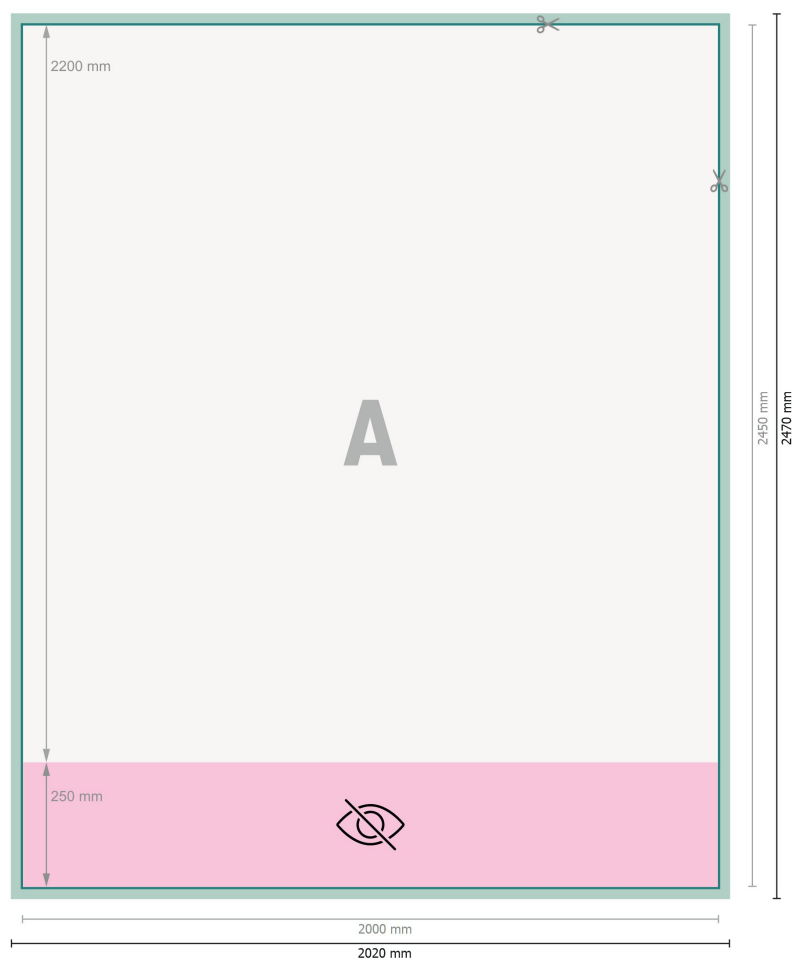

Système rollup XXL, 200 x 220 cm

**Format de données (incl. 10 mm fond perdu):**

202 x 247 cm

Format final:

200 x 245 cm

Partie visible:

200 x 220 cm

Surface imprimable:

200 x 245 cm

Distance de sécurité:

10 mm

distance entre le texte/les informations et le bord du format final. Ceci empêche d'entamer le motif.

Explication des symboles

Fond perdu

Sens de lecture

Format final

Format de données

non visible

Nous découpons/perforons votre produit ici

Remarque :

Prévoir une marge de sécurité comme indiqué.

Placer les couleurs de fond, images ou graphiques jusqu'au bord du format de données.