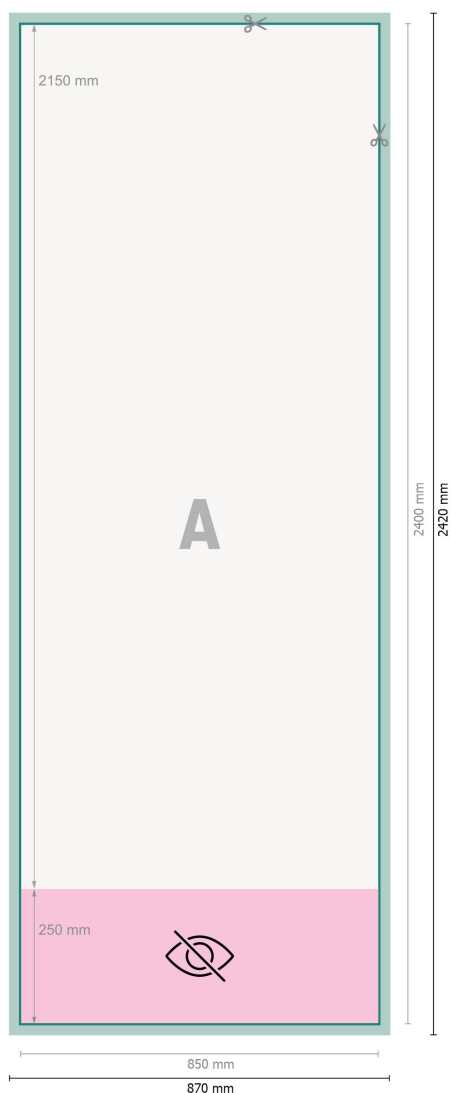

Roll-up premium, impr. seul., 85 x 215 cm

**Format de données (incl. 10 mm fond perdu):**

87 x 242 cm

Format final:

85 x 240 cm

Partie visible:

85 x 215 cm

Surface imprimable:

85 x 240 cm

Distance de sécurité:

10 mm

distance entre le texte/les informations et le bord du format final. Ceci empêche d'entamer le motif.

Explication des symboles

Fond perdu

Sens de lecture

Format final

Format de données

non visible

Nous découpons/perforons votre produit ici

Remarque :

Prévoir une marge de sécurité comme indiqué.

Placer les couleurs de fond, images ou graphiques jusqu'au bord du format de données.