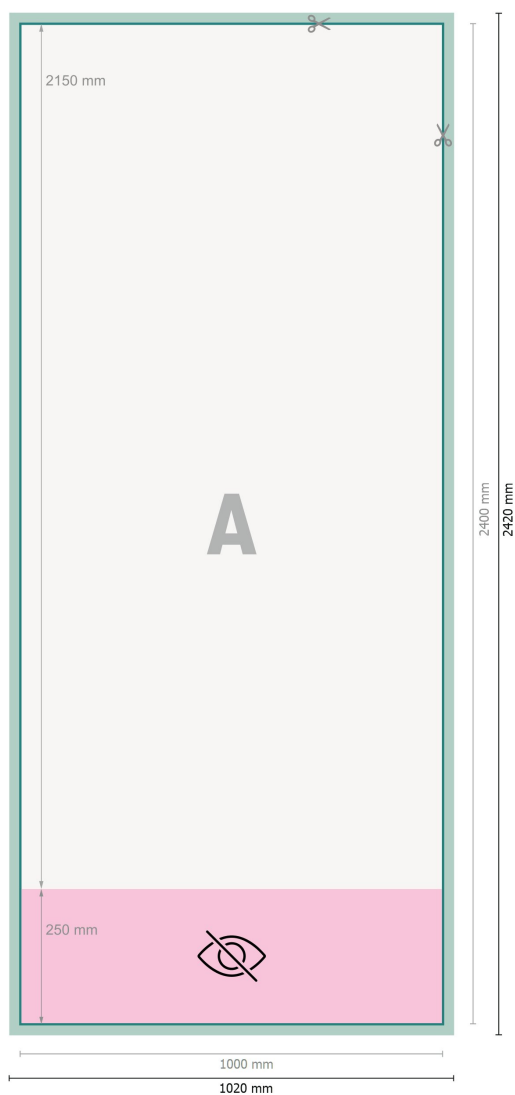

Roll-up premium, impr. seul., 100 x 215 cm

**Format de données (incl. 10 mm fond perdu):**

102 x 242 cm

Format final:

100 x 240 cm

Partie visible:

100 x 215 cm

Surface imprimable:

100 x 240 cm

Distance de sécurité:

10 mm

distance entre le texte/les informations et le bord du format final. Ceci empêche d'entamer le motif.

Explication des symboles

Fond perdu

Sens de lecture

Format final

Format de données

non visible

Nous découpons/perforons votre produit ici

Remarque :

Prévoir une marge de sécurité comme indiqué.

Placer les couleurs de fond, images ou graphiques jusqu'au bord du format de données.