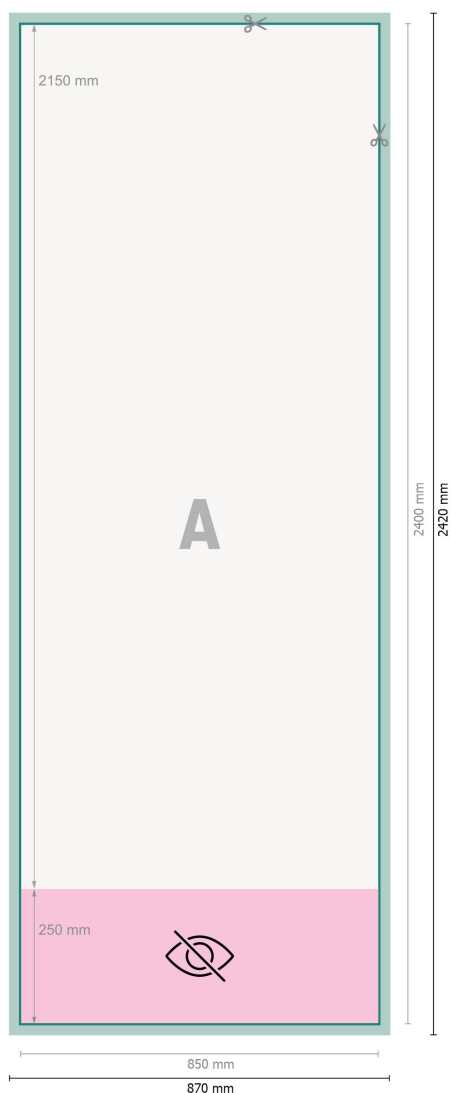

Système roll-up exclusif, 85 x 215 cm

Format de données (incl. 10 mm fond perdu):

87 x 242 cm

Format final:

85 x 240 cm

Partie visible:

85 x 215 cm

Surface imprimable:

85 x 240 cm

Distance de sécurité:

10 mm

distance entre le texte/les informations et le bord du format final. Ceci empêche d'entamer le motif.

Explication des symboles

Fond perdu

Sens de lecture

Format final

Format de données

non visible

Nous découpons/perforons votre produit ici

Remarque :

Prévoir une marge de sécurité comme indiqué.

Placer les couleurs de fond, images ou graphiques jusqu'au bord du format de données.