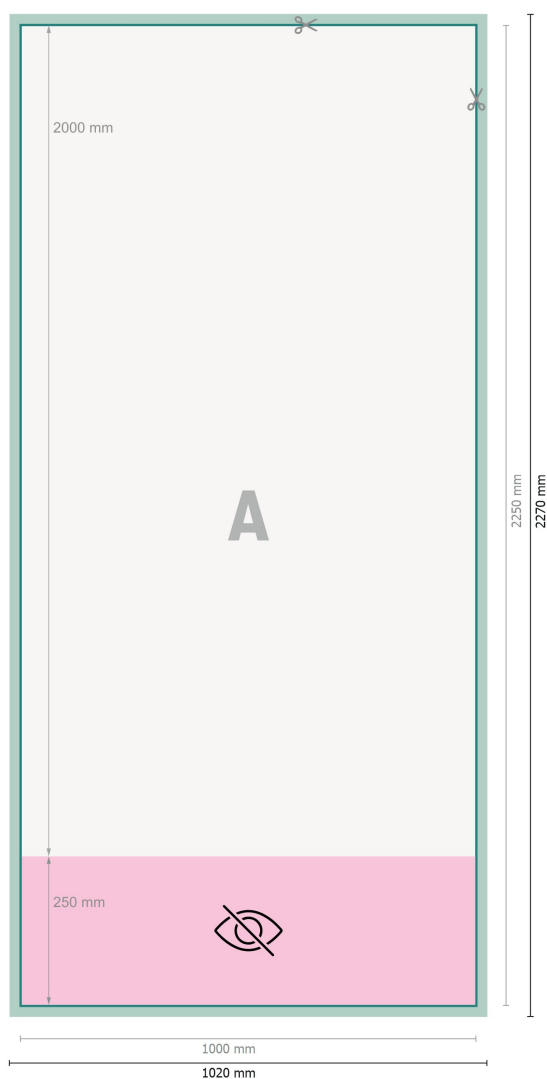

## Rollup standard, impr. seul., 100 x 200 cm

**Format de données (incl. 10 mm fond perdu):**

102 x 227 cm

**Format final:**

100 x 225 cm

**Partie visible:**

100 x 200 cm

**Surface imprimable:**

100 x 225 cm

**Distance de sécurité:**

10 mm

distance entre le texte/les informations et le bord du format final. Ceci empêche d'entamer le motif.

**Explication des symboles**

Fond perdu

Sens de lecture

Format final

Format de données

non visible

Nous découpons/perforons votre produit ici

**Remarque :**

Prévoir une marge de sécurité comme indiqué.

Placer les couleurs de fond, images ou graphiques jusqu'au bord du format de données.