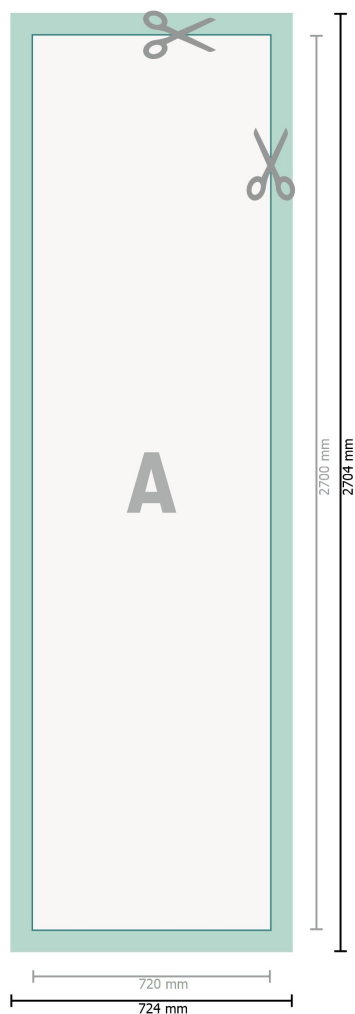

Papier peint photo, 72 x 270 cm

Format de données (incl. 2 mm fond perdu):

72,4 x 270,4 cm

Format final:

72 x 270 cm

fond perdu:

2 mm

Distance de sécurité:

4 mm

distance entre le texte/les informations et le bord du format final. Ceci empêche d'entamer le motif.

Explication des symboles

-  Fond perdu
-  Sens de lecture
-  Format final
-  Format de données
-  Nous découpons/perforons votre produit ici

Remarque :

Prévoir une marge de sécurité comme indiqué.

Placer les couleurs de fond, images ou graphiques jusqu'au bord du format de données.

Lors de la production, il peut y avoir des tolérances suite à la découpe ou au pli.