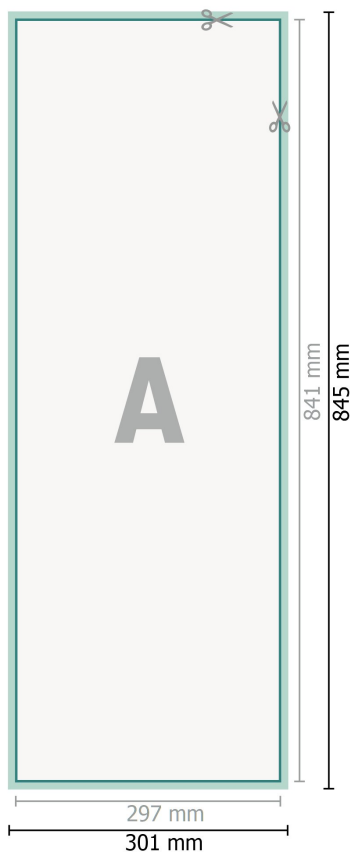

## Autocollant sol, 29,7 x 84,1 cm

**Format de données (incl. 2 mm fond perdu):**

30,1 x 84,5 cm

**fond perdu:**

2 mm

**Format final:**

29,7 x 84,1 cm

**Distance de sécurité:**

4 mm

distance entre le texte/les informations et le bord du format final. Ceci empêche d'entamer le motif.

**Explication des symboles**

-  Fond perdu
-  Sens de lecture
-  Format final
-  Format de données
-  Nous découpons/perforons votre produit ici

---

**Remarque :**

Prévoir une marge de sécurité comme indiqué.

Placer les couleurs de fond, images ou graphiques jusqu'au bord du format de données.

Lors de la production, il peut y avoir des tolérances suite à la découpe ou au pli.