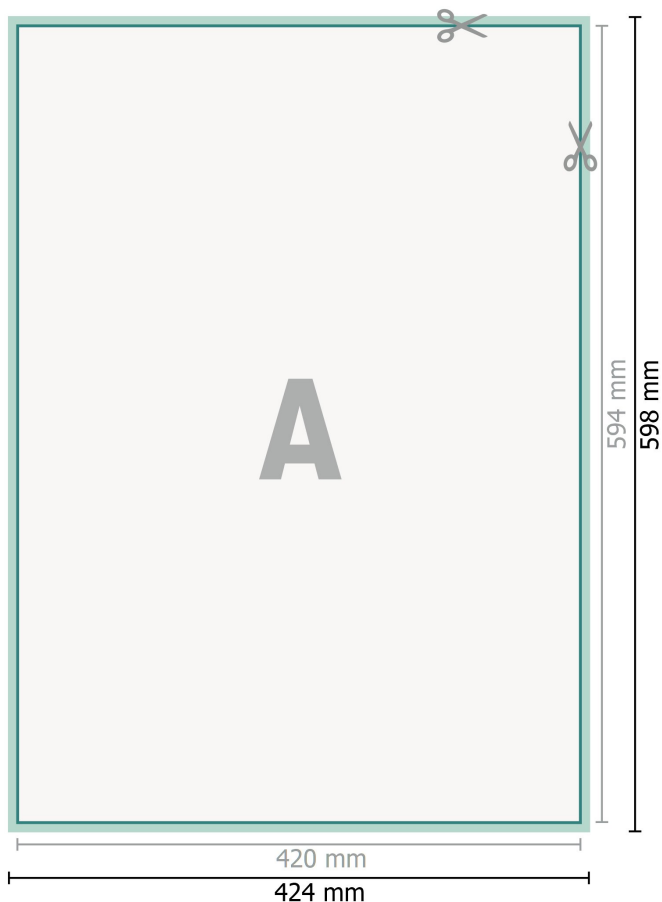

## Autocollant sol, A2

**Format de données (incl. 2 mm fond perdu):**

42,4 x 59,8 cm

**fond perdu:**

2 mm

**Format final:**

42 x 59,4 cm

**Distance de sécurité:**

4 mm

distance entre le texte/les informations et le bord du format final. Ceci empêche d'entamer le motif.