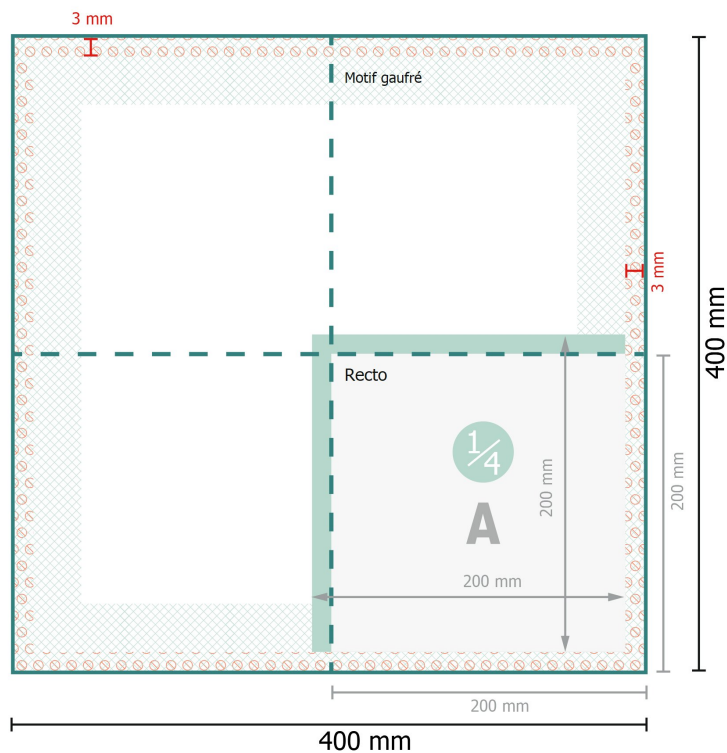

Serviettes (non-tissé), 20 x 20 cm

Pliage 1/4

Format de données:

40 x 40 cm

Format final (fermé):

20 x 20 cm

Distance de sécurité:

4 mm

distance entre le texte/les informations et le bord du format final. Ceci empêche d'entamer le motif.

Explication des symboles

Fond perdu

Sens de lecture

Format final

Format de données

Non imprimable

Rainage/Pliage

Remarque :

Prévoir une marge de sécurité comme indiqué.

Placer les couleurs de fond, images ou graphiques jusqu'au bord du format de données.

Lors de la production, il peut y avoir des tolérances suite à la découpe ou au pli.