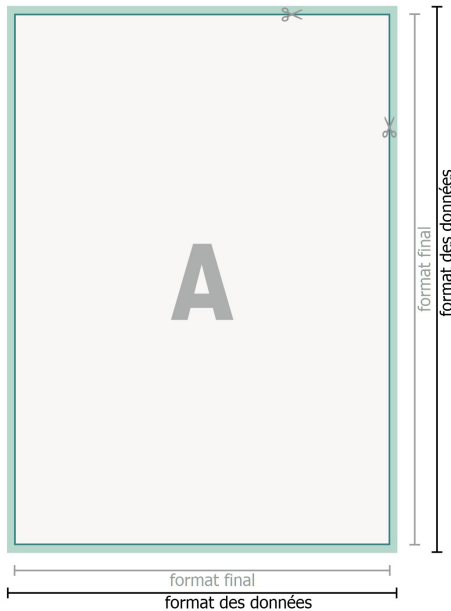

étiquettes pour bouteilles, Entrée format libre

Entrée format libre

fond perdu:

2 mm

Distance de sécurité:

4 mm

distance entre le texte/les informations et le bord du format final. Ceci empêche d'entamer le motif.

Explication des symboles

-  Fond perdu
-  Sens de lecture
-  Format final
-  Format de données
-  Nous découpons/perforons votre produit ici

Remarque :

Prévoir une marge de sécurité comme indiqué.

Placer les couleurs de fond, images ou graphiques jusqu'au bord du format de données.