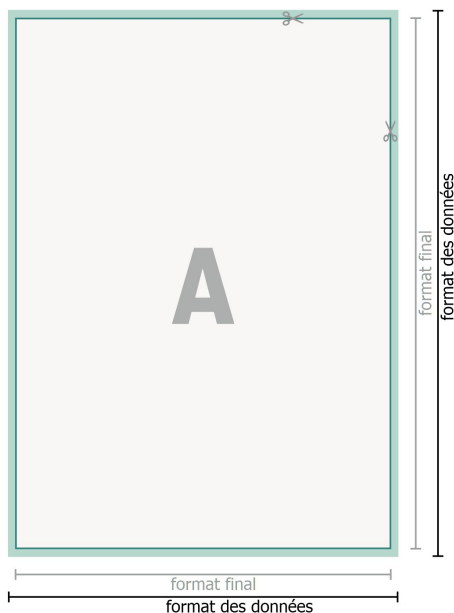

étiquettes de bouteilles de vin, Entrée format libre

Entrée format libre

fond perdu:

2 mm

Distance de sécurité:

4 mm

distance entre le texte/les informations et le bord du format final. Ceci empêche d'entamer le motif.

Explication des symboles

-  Fond perdu
-  Sens de lecture
-  Format final
-  Format de données
-  Nous découpons/perforons votre produit ici

Remarque :

Prévoir une marge de sécurité comme indiqué.

Placer les couleurs de fond, images ou graphiques jusqu'au bord du format de données.