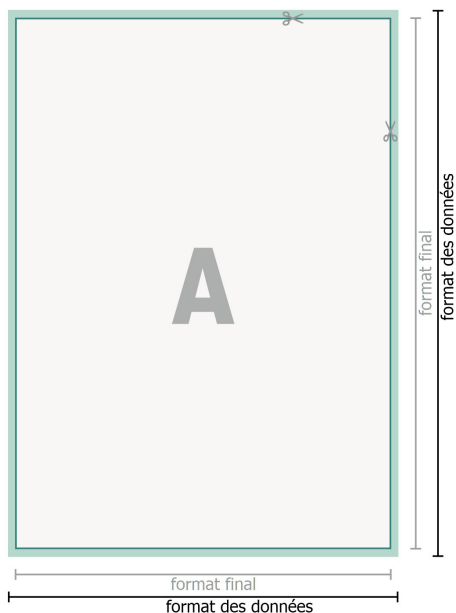

étiquettes d'emballage, Entrée format libre

Entrée format libre

fond perdu:

2 mm

Distance de sécurité:

4 mm

distance entre le texte/les informations et le bord du format final. Ceci empêche d'entamer le motif.

Explication des symboles

-  Fond perdu
-  Sens de lecture
-  Format final
-  Format de données
-  Nous découpons/perforons votre produit ici

Remarque :

Prévoir une marge de sécurité comme indiqué.

Placer les couleurs de fond, images ou graphiques jusqu'au bord du format de données.