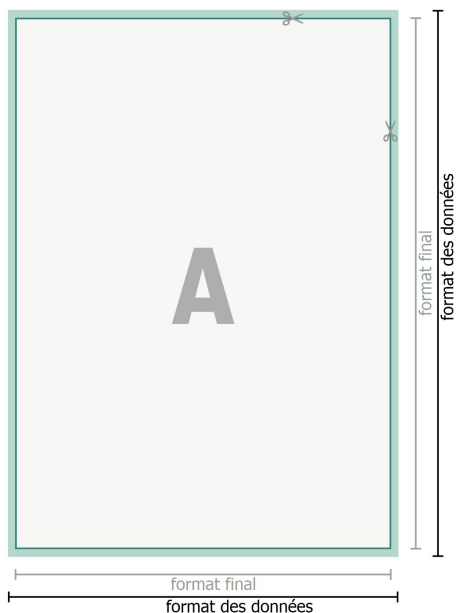

Étiquettes autocollantes transp., impr. du blanc

Entrée format libre

fond perdu:

2 mm

Distance de sécurité:

4 mm

distance entre le texte/les informations et le bord du format final. Ceci empêche d'entamer le motif.

Explication des symboles

-  Fond perdu
-  Sens de lecture
-  Format final
-  Format de données
-  Nous découpons/perforons votre produit ici

Remarque :

Prévoir une marge de sécurité comme indiqué.

Placer les couleurs de fond, images ou graphiques jusqu'au bord du format de données.