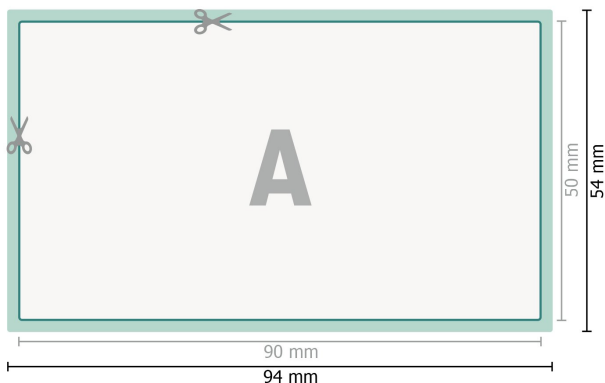

Cartes de visite, 9,0 x 5,0 cm

Recto

verso

Format de données (incl. 2 mm fond perdu):

9,4 x 5,4 cm

fond perdu:

2 mm

Format final:

9 x 5 cm

Distance de sécurité:

4 mm

distance entre le texte/les informations et le bord du format final. Ceci empêche d'entamer le motif.

Explication des symboles

 Fond perdu

 Sens de lecture

 Format final

 Format de données

Remarque :

Prévoir une marge de sécurité comme indiqué.

Placer les couleurs de fond, images ou graphiques jusqu'au bord du format de données.

Lors de la production, il peut y avoir des tolérances suite à la découpe ou au pli.