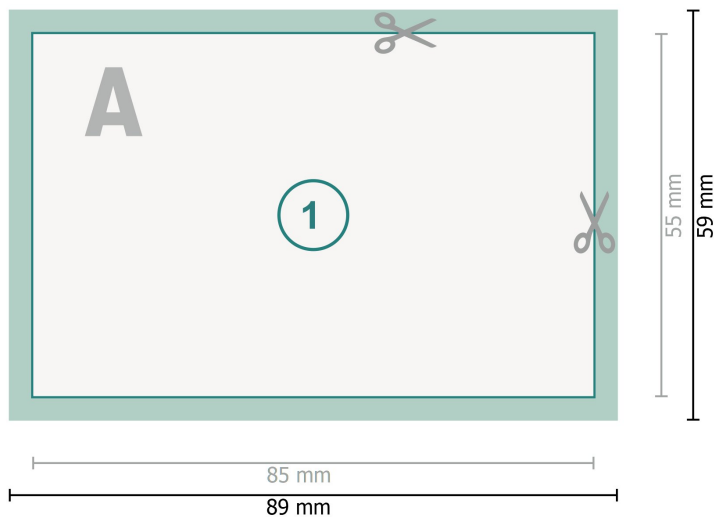

Cartes de visite, 8,5 x 5,5 cm

Format de données (incl. 2 mm fond perdu):

8,9 x 5,9 cm

fond perdu:

2 mm

Format final:

8,5 x 5,5 cm

Distance de sécurité:

4 mm

distance entre le texte/les informations et le bord du format final. Ceci empêche d'entamer le motif.

Explication des symboles

Fond perdu

Sens de lecture

Format final

Format de données

Remarque :

Prévoir une marge de sécurité comme indiqué.

Placer les couleurs de fond, images ou graphiques jusqu'au bord du format de données.

Lors de la production, il peut y avoir des tolérances suite à la découpe ou au pli.