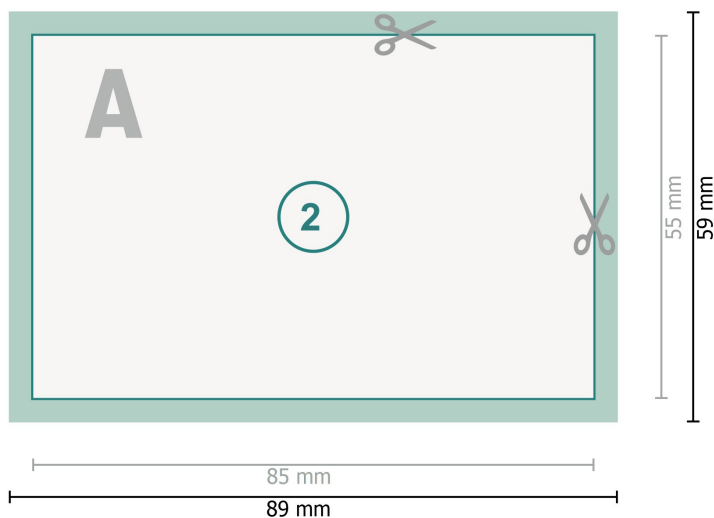

Cartes de visite, 8,5 x 5,5 cm

Format de données (incl. 2 mm fond perdu):

8,9 x 5,9 cm

fond perdu:

2 mm

Format final:

8,5 x 5,5 cm

Distance de sécurité:

4 mm

distance entre le texte/les informations et le bord du format final. Ceci empêche d'entamer le motif.

Explication des symboles

Fond perdu

Sens de lecture

Format final

Format de données

Remarque :

Prévoir une marge de sécurité comme indiqué.

Placer les couleurs de fond, images ou graphiques jusqu'au bord du format de données.

Lors de la production, il peut y avoir des tolérances suite à la découpe ou au pli.