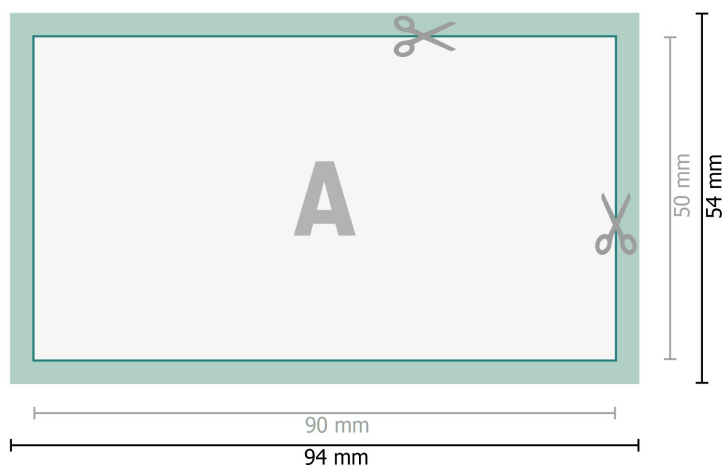

## Cartes de visite, 9,0 x 5,0 cm

**Format de données (incl. 2 mm fond perdu):**

9,4 x 5,4 cm

**fond perdu:**

2 mm

**Format final:**

9 x 5 cm

**Distance de sécurité:**

4 mm

distance entre le texte/les informations et le bord du format final. Ceci empêche d'entamer le motif.

**Explication des symboles**

 Fond perdu

 Sens de lecture

 Format final

 Format de données

---

**Remarque :**

Prévoir une marge de sécurité comme indiqué.

Placer les couleurs de fond, images ou graphiques jusqu'au bord du format de données.

Lors de la production, il peut y avoir des tolérances suite à la découpe ou au pli.