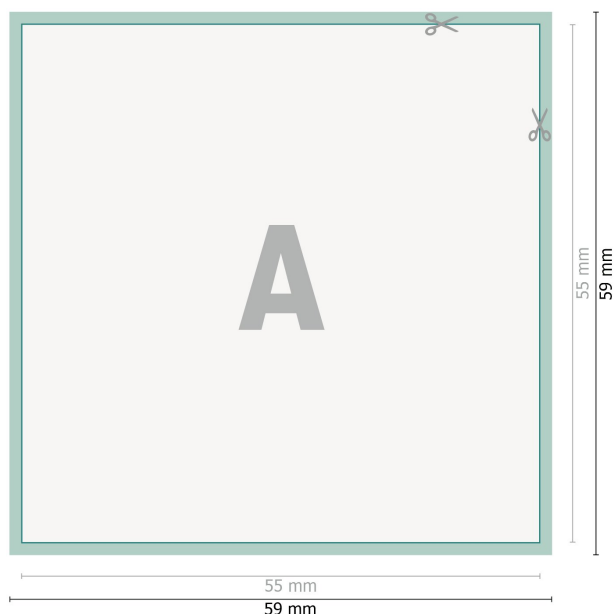

## Cartes de visite, 5,5 x 5,5 cm

**Format de données (incl. 2 mm fond perdu):**

5,9 x 5,9 cm

**fond perdu:**

2 mm

**Format final:**

5,5 x 5,5 cm

**Distance de sécurité:**

4 mm

distance entre le texte/les informations et le bord du format final. Ceci empêche d'entamer le motif.

**Explication des symboles**

 Fond perdu

 Sens de lecture

 Format final

 Format de données

---