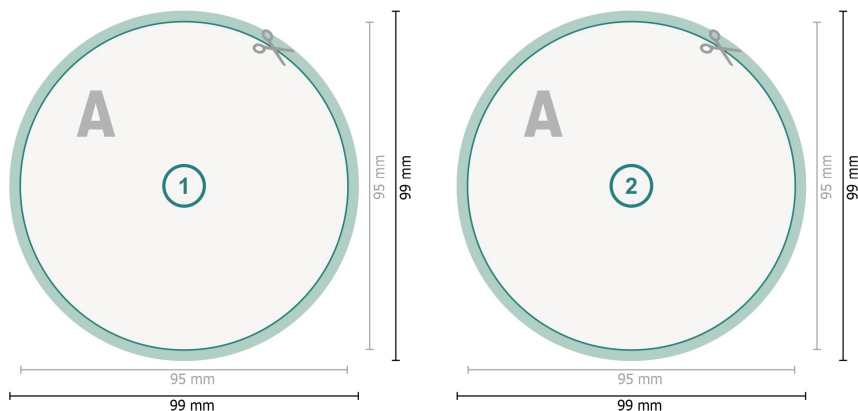

Cartes postales, Diamètre, de 9,5 cm

Format de données (incl. 2 mm fond perdu):

9,9 x 9,9 cm

fond perdu:

2 mm

Format final:

9,5 x 9,5 cm

Distance de sécurité:

4 mm

distance entre le texte/les informations et le bord du format final. Ceci empêche d'entamer le motif.

Explication des symboles

Fond perdu

Sens de lecture

Format final

Format de données

Nous découpons/perforons votre produit ici

Remarque :

Prévoir une marge de sécurité comme indiqué.

Placer les couleurs de fond, images ou graphiques jusqu'au bord du format de données.

Lors de la production, il peut y avoir des tolérances suite à la découpe ou au pli.