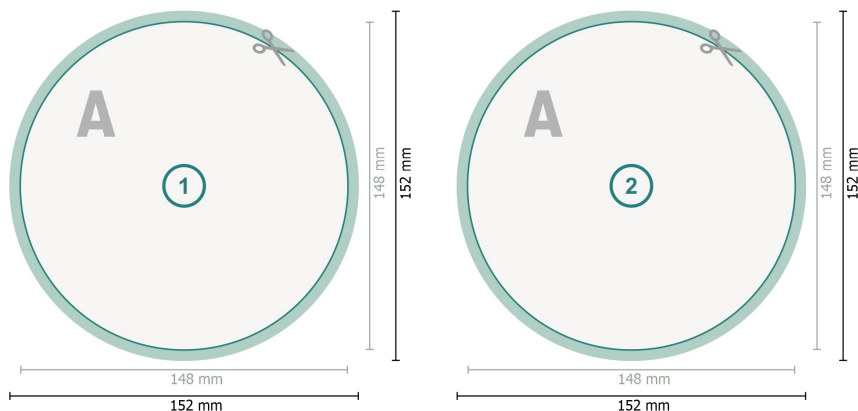

## Cartes postales, Diamètre, de 14,8 cm

**Format de données (incl. 2 mm fond perdu):**

15,2 x 15,2 cm

**fond perdu:**

2 mm

**Format final:**

14,8 x 14,8 cm

**Distance de sécurité:**

4 mm

distance entre le texte/les informations et le bord du format final. Ceci empêche d'entamer le motif.

### Explication des symboles

 Fond perdu

 Sens de lecture

 Format final

 Format de données

 Nous découpons/perforons votre produit ici

### Remarque :

Prévoir une marge de sécurité comme indiqué.

Placer les couleurs de fond, images ou graphiques jusqu'au bord du format de données.

Lors de la production, il peut y avoir des tolérances suite à la découpe ou au pli.