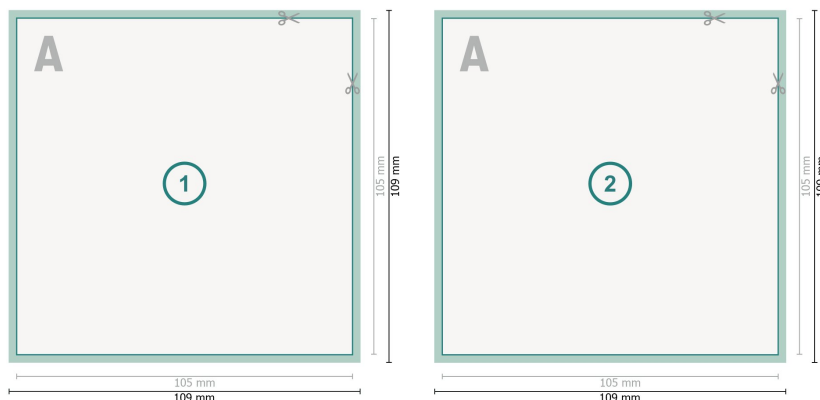

## Cartes postales, A6-Carré

**Format de données (incl. 2 mm fond perdu):**

10,9 x 10,9 cm

**fond perdu:**

2 mm

**Format final:**

10,5 x 10,5 cm

**Distance de sécurité:**

4 mm

distance entre le texte/les informations et le bord du format final. Ceci empêche d'entamer le motif.

**Explication des symboles**

-  Fond perdu
-  Sens de lecture
-  Format final
-  Format de données
-  Nous découpons/perforons votre produit ici

---

**Remarque :**

Prévoir une marge de sécurité comme indiqué.

Placer les couleurs de fond, images ou graphiques jusqu'au bord du format de données.

Lors de la production, il peut y avoir des tolérances suite à la découpe ou au pli.