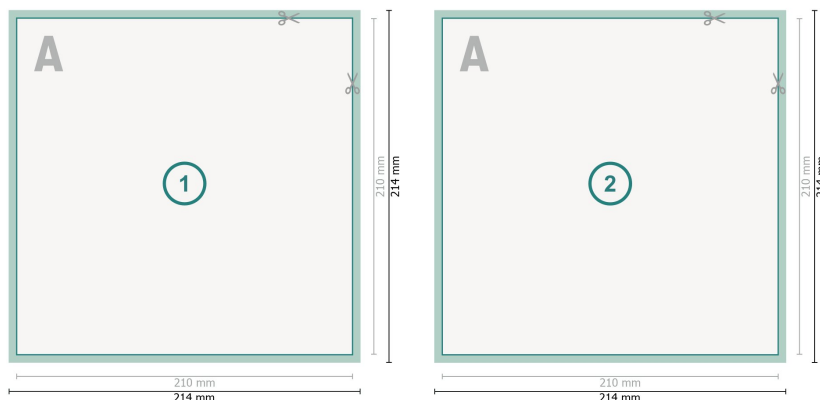

## Cartes postales, A4-Carré

**Format de données (incl. 2 mm fond perdu):**

21,4 x 21,4 cm

**fond perdu:**

2 mm

**Format final:**

21 x 21 cm

**Distance de sécurité:**

4 mm

distance entre le texte/les informations et le bord du format final. Ceci empêche d'entamer le motif.