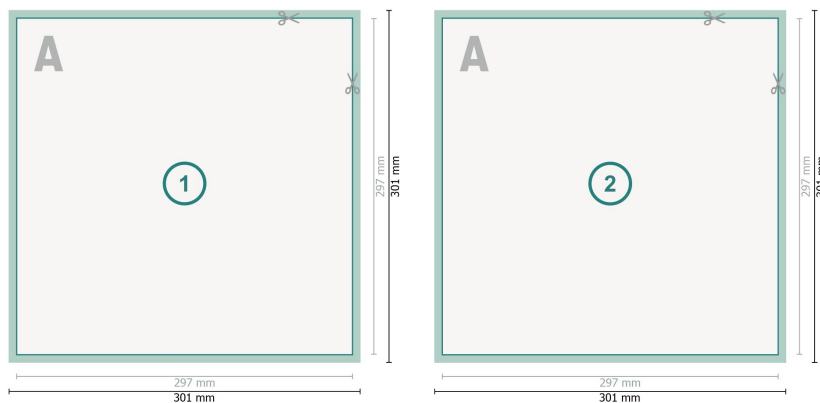

Cartes postales, A3-Carré

**Format de données (incl. 2 mm fond perdu):**

30,1 x 30,1 cm

fond perdu:

2 mm

Format final:

29,7 x 29,7 cm

Distance de sécurité:

4 mm

distance entre le texte/les informations et le bord du format final. Ceci empêche d'entamer le motif.

Explication des symboles

-  Fond perdu
-  Sens de lecture
-  Format final
-  Format de données
-  Nous découpons/perforons votre produit ici

Remarque :

Prévoir une marge de sécurité comme indiqué.

Placer les couleurs de fond, images ou graphiques jusqu'au bord du format de données.

Lors de la production, il peut y avoir des tolérances suite à la découpe ou au pli.