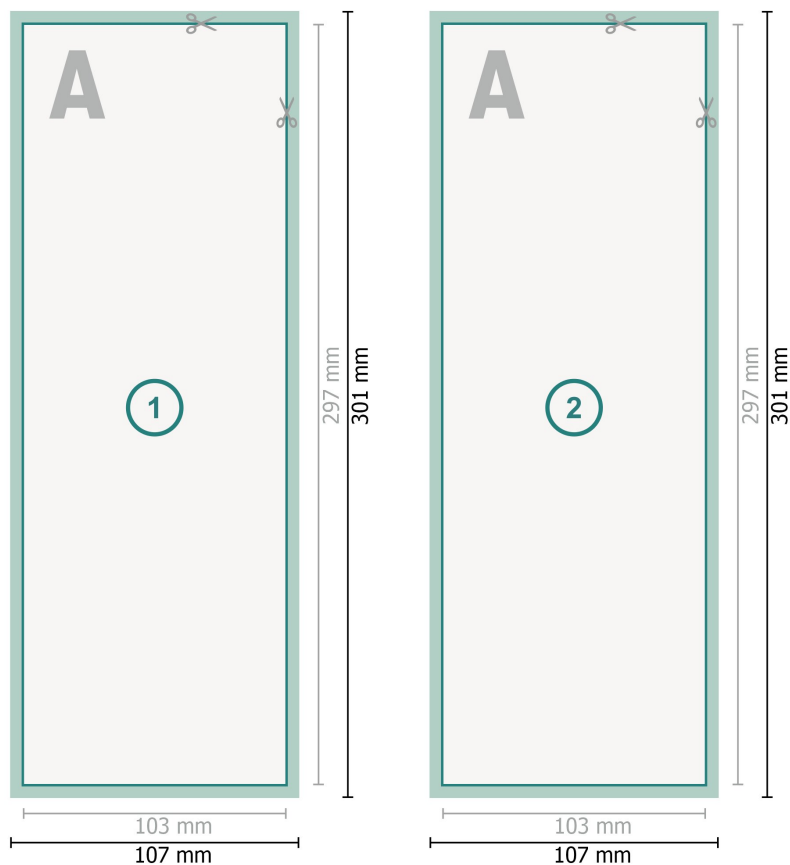

Cartes postales, A4 moitié

Format de données (incl. 2 mm fond perdu):

10,7 x 30,1 cm

fond perdu:

2 mm

Format final:

10,3 x 29,7 cm

Distance de sécurité:

4 mm

distance entre le texte/les informations et le bord du format final. Ceci empêche d'entamer le motif.

Explication des symboles

- Fond perdu
- Sens de lecture
- Format final
- Format de données
- Nous découpons/perforons votre produit ici

Remarque :

Prévoir une marge de sécurité comme indiqué.

Placer les couleurs de fond, images ou graphiques jusqu'au bord du format de données.

Lors de la production, il peut y avoir des tolérances suite à la découpe ou au pli.