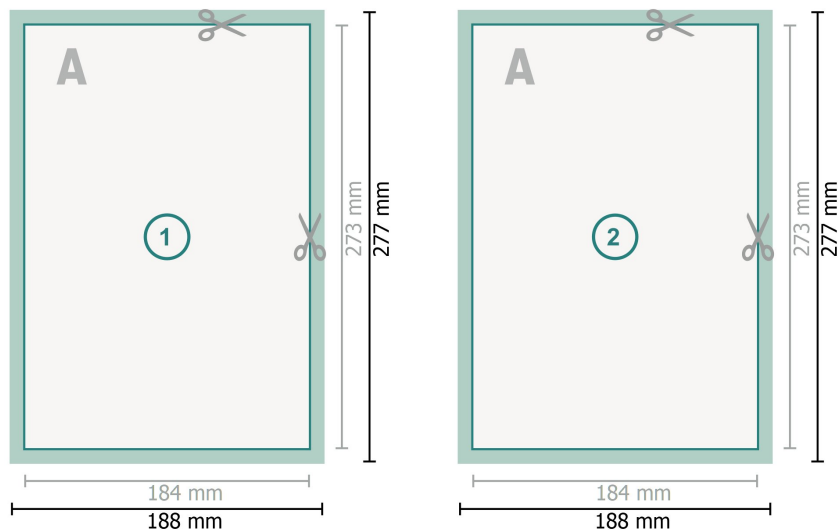

## Cartes postales, Couverture de DVD

**Format de données (incl. 2 mm fond perdu):**

18,8 x 27,7 cm

**fond perdu:**

2 mm

**Format final:**

18,4 x 27,3 cm

**Distance de sécurité:**

4 mm

distance entre le texte/les informations et le bord du format final. Ceci empêche d'entamer le motif.

### Remarque :

Prévoir une marge de sécurité comme indiqué.

Placer les couleurs de fond, images ou graphiques jusqu'au bord du format de données.

Lors de la production, il peut y avoir des tolérances suite à la découpe ou au pli.