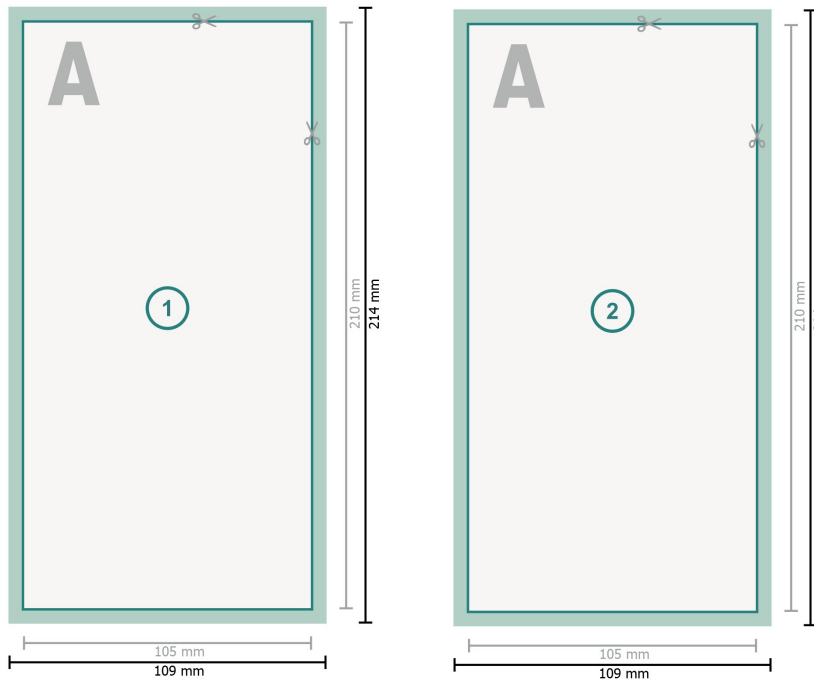

Cartes postales, A6/5

Format de données (incl. 2 mm fond perdu):

10,9 x 21,4 cm

fond perdu:

2 mm

Format final:

10,5 x 21 cm

Distance de sécurité:

4 mm

distance entre le texte/les informations et le bord du format final. Ceci empêche d'entamer le motif.

Explication des symboles

Fond perdu

Sens de lecture

Format final

Format de données

Nous découpons/perforons votre produit ici

Remarque :

Prévoir une marge de sécurité comme indiqué.

Placer les couleurs de fond, images ou graphiques jusqu'au bord du format de données.

Lors de la production, il peut y avoir des tolérances suite à la découpe ou au pli.