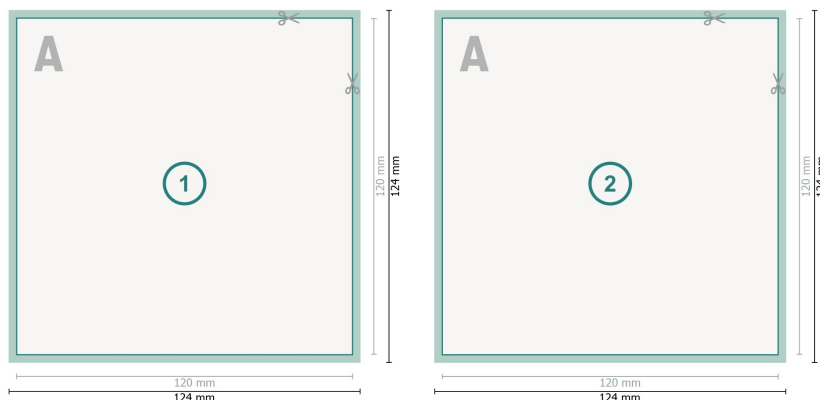

## Cartes postales, Format CD

**Format de données (incl. 2 mm fond perdu):**

12,4 x 12,4 cm

**fond perdu:**

2 mm

**Format final:**

12 x 12 cm

**Distance de sécurité:**

4 mm

distance entre le texte/les informations et le bord du format final. Ceci empêche d'entamer le motif.

**Explication des symboles**

-  Fond perdu
- A** Sens de lecture
-  Format final
-  Format de données
-  Nous découpons/perforons votre produit ici