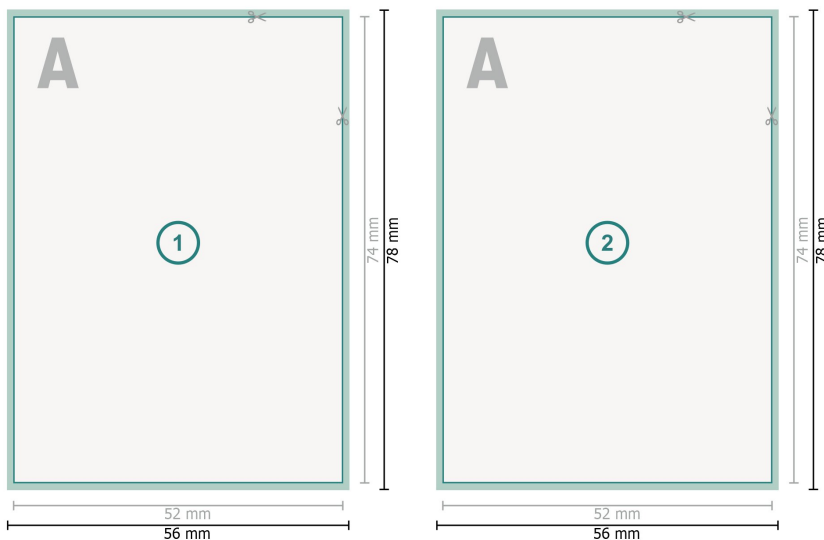

Cartes postales, A8

**Format de données (incl. 2 mm fond perdu):**

5,6 x 7,8 cm

fond perdu:

2 mm

Format final:

5,2 x 7,4 cm

Distance de sécurité:

4 mm

distance entre le texte/les informations et le bord du format final. Ceci empêche d'entamer le motif.

Explication des symboles

-  Fond perdu
-  Sens de lecture
-  Format final
-  Format de données
-  Nous découpons/perforons votre produit ici

Remarque :

Prévoir une marge de sécurité comme indiqué.

Placer les couleurs de fond, images ou graphiques jusqu'au bord du format de données.

Lors de la production, il peut y avoir des tolérances suite à la découpe ou au pli.