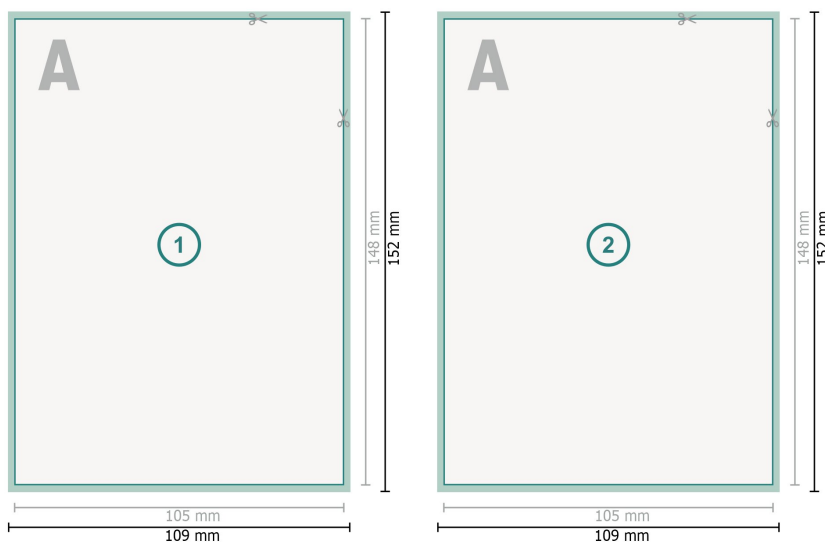

## Cartes postales, A6

**Format de données (incl. 2 mm fond perdu):**

10,9 x 15,2 cm

**fond perdu:**

2 mm

**Format final:**

10,5 x 14,8 cm

**Distance de sécurité:**

4 mm

distance entre le texte/les informations et le bord du format final. Ceci empêche d'entamer le motif.

### Remarque :

Prévoir une marge de sécurité comme indiqué.

Placer les couleurs de fond, images ou graphiques jusqu'au bord du format de données.

Lors de la production, il peut y avoir des tolérances suite à la découpe ou au pli.