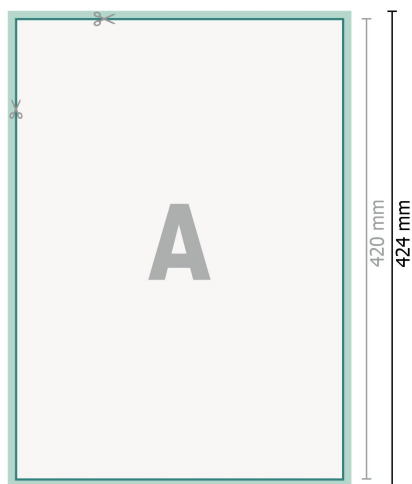

## Cartes postales, A3

Recto

verso

**Format de données (incl. 2 mm fond perdu):**

30,1 x 42,4 cm

**fond perdu:**

2 mm

**Format final:**

29,7 x 42 cm

**Distance de sécurité:**

4 mm

distance entre le texte/les informations et le bord du format final. Ceci empêche d'entamer le motif.