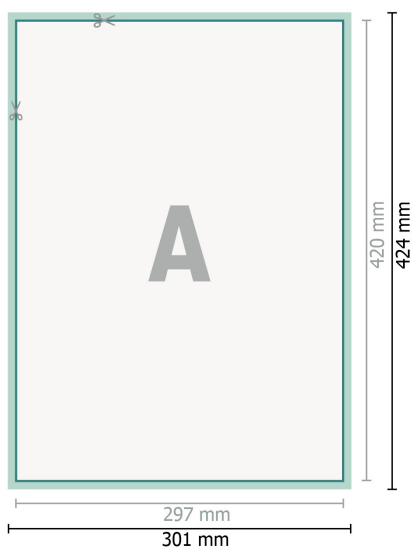

## Cartes postales, A3

Recto

verso

**Format de données (incl. 2 mm fond perdu):**

30,1 x 42,4 cm

**fond perdu:**

2 mm

**Format final:**

29,7 x 42 cm

**Distance de sécurité:**

4 mm

distance entre le texte/les informations et le bord du format final. Ceci empêche d'entamer le motif.

### Remarque :

Prévoir une marge de sécurité comme indiqué.

Placer les couleurs de fond, images ou graphiques jusqu'au bord du format de données.

Lors de la production, il peut y avoir des tolérances suite à la découpe ou au pli.