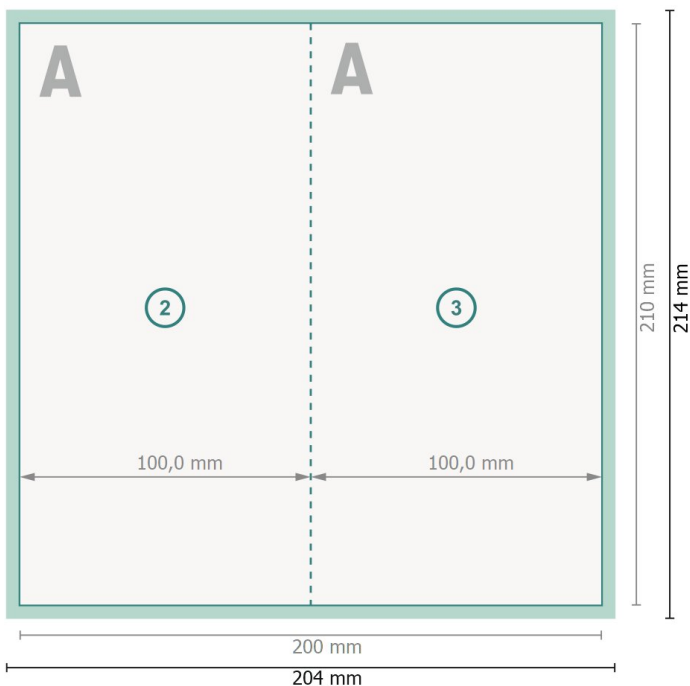

Dépliant format portrait, A6/5

4 pages, 1 pli

extérieur

intérieur

Format de données (incl. 2 mm fond perdu):

20,4 x 21,4 cm

fond perdu:

2 mm

Format final:

20 x 21 cm

Format final (fermé):

10 x 21 cm

Distance de sécurité:

4 mm

distance entre le texte/les informations et le bord du format final. Ceci empêche d'entamer le motif.

Explication des symboles

Fond perdu

Sens de lecture

Format final

Format de données

Nous découpons/perforons votre produit ici

Rainage/Pliage

Remarque :

Prévoir une marge de sécurité comme indiqué.

Placer les couleurs de fond, images ou graphiques jusqu'au bord du format de données.

Lors de la production, il peut y avoir des tolérances suite à la découpe ou au pli.

Vous trouverez des indications sur les données d'impression sous la catégorie *Données d'impression* sur www.onlineprinters.ch