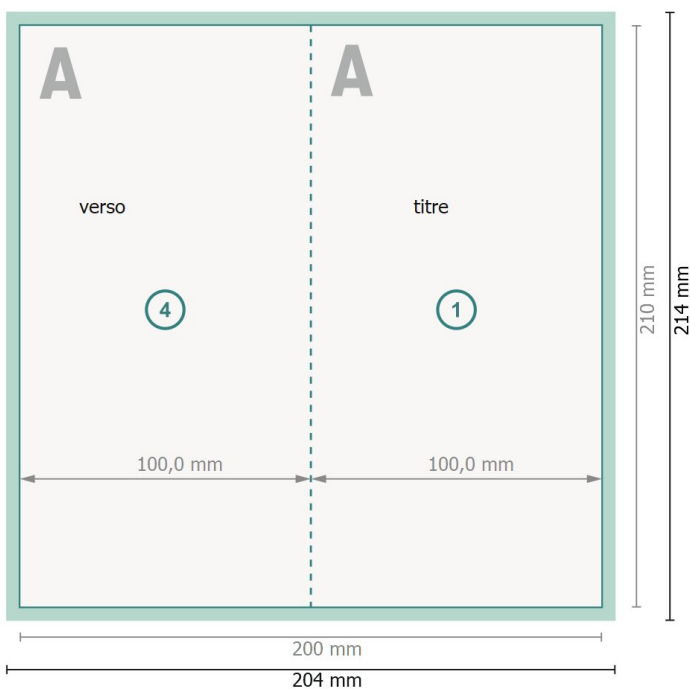

Dépliant format portrait, A6/5

4 pages, 1 pli

extérieur

intérieur

Format de données (incl. 2 mm fond perdu):

20,4 x 21,4 cm

fond perdu:

2 mm

Format final:

20 x 21 cm

Format final (fermé):

10 x 21 cm

Distance de sécurité:

4 mm

distance entre le texte/les informations et le bord du format final. Ceci empêche d'entamer le motif.

Explication des symboles

Fond perdu

Sens de lecture

Format final

Format de données

Nous découpons/perforons votre produit ici

Rainage/Pliage

Remarque :

Prévoir une marge de sécurité comme indiqué.

Placer les couleurs de fond, images ou graphiques jusqu'au bord du format de données.

Lors de la production, il peut y avoir des tolérances suite à la découpe ou au pli.

Vous trouverez des indications sur les données d'impression sous la catégorie *Données d'impression* sur www.onlineprinters.ch