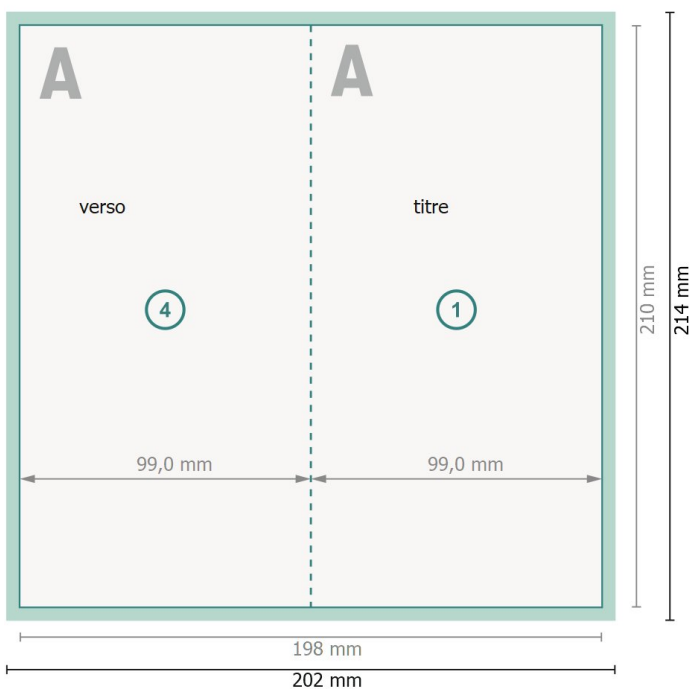

Dépliant format portrait, A6/5

4 pages, 1 pli

extérieur

intérieur

Format de données (incl. 2 mm fond perdu):

20,2 x 21,4 cm

fond perdu:

2 mm

Format final:

19,8 x 21 cm

Format final (fermé):

9,9 x 21 cm

Distance de sécurité:

4 mm

distance entre le texte/les informations et le bord du format final. Ceci empêche d'entamer le motif.

Explication des symboles

Fond perdu

Sens de lecture

Format final

Format de données

Nous découpons/perforons votre produit ici

Rainage/Pliage

Remarque :

Prévoir une marge de sécurité comme indiqué.

Placer les couleurs de fond, images ou graphiques jusqu'au bord du format de données.

Lors de la production, il peut y avoir des tolérances suite à la découpe ou au pli.

Vous trouverez des indications sur les données d'impression sous la catégorie *Données d'impression* sur www.onlineprinters.ch