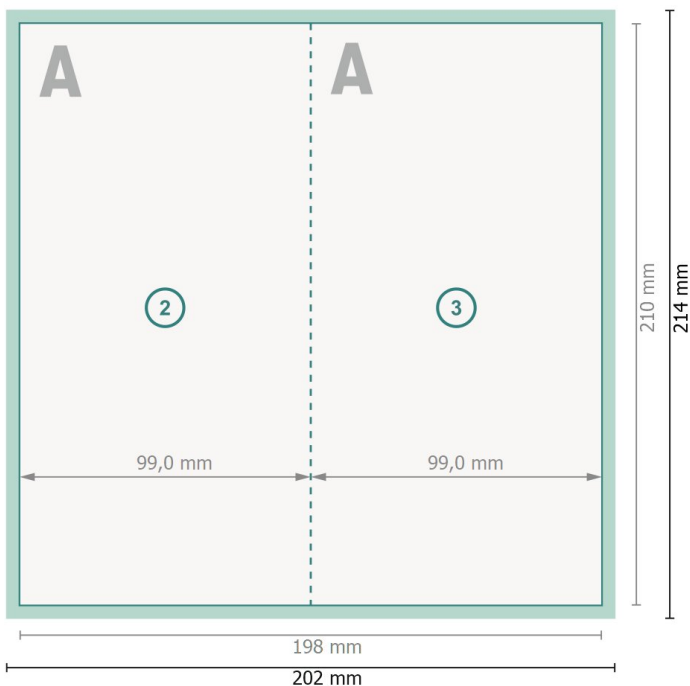

Dépliant format portrait, A6/5

4 pages, 1 pli

extérieur

intérieur

Format de données (incl. 2 mm fond perdu):

20,2 x 21,4 cm

fond perdu:

2 mm

Format final:

19,8 x 21 cm

Format final (fermé):

9,9 x 21 cm

Distance de sécurité:

4 mm

distance entre le texte/les informations et le bord du format final. Ceci empêche d'entamer le motif.

Explication des symboles

Fond perdu

Sens de lecture

Format final

Format de données

Nous découpons/perforons votre produit ici

Rainage/Pliage

Remarque :

Prévoir une marge de sécurité comme indiqué.

Placer les couleurs de fond, images ou graphiques jusqu'au bord du format de données.

Lors de la production, il peut y avoir des tolérances suite à la découpe ou au pli.

Vous trouverez des indications sur les données d'impression sous la catégorie *Données d'impression* sur www.onlineprinters.ch