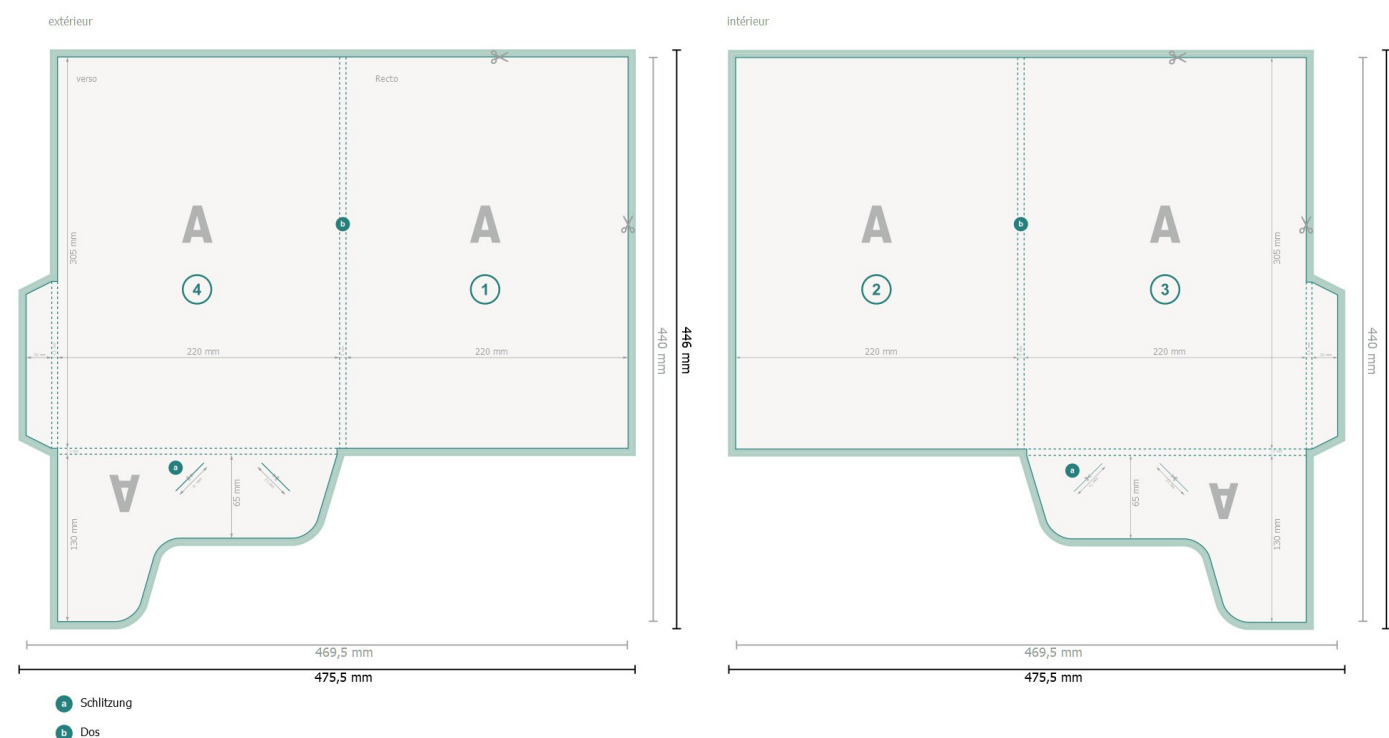

Gabarit

Chemises à rabat collé à droite, A4

Format de données (incl. 3 mm fond perdu):
47,55 x 44,6 cm

fond perdu:
3 mm

Format final:
46,95 x 44 cm

Format final (fermé):
22 x 30,5 cm

Distance de sécurité:
4 mm
distance entre le texte/les informations et le bord du format final. Ceci empêche d'entamer le motif.

Explication des symboles

-  Fond perdu
-  Sens de lecture
-  Format final
-  Format de données
-  Rainage/Pliage

Remarque :

Prévoir une marge de sécurité comme indiqué.

Placer les couleurs de fond, images ou graphiques jusqu'au bord du format de données.

Lors de la production, il peut y avoir des tolérances suite à la découpe ou au pli.

Vous trouverez des indications sur les données d'impression sous la catégorie *Données d'impression*