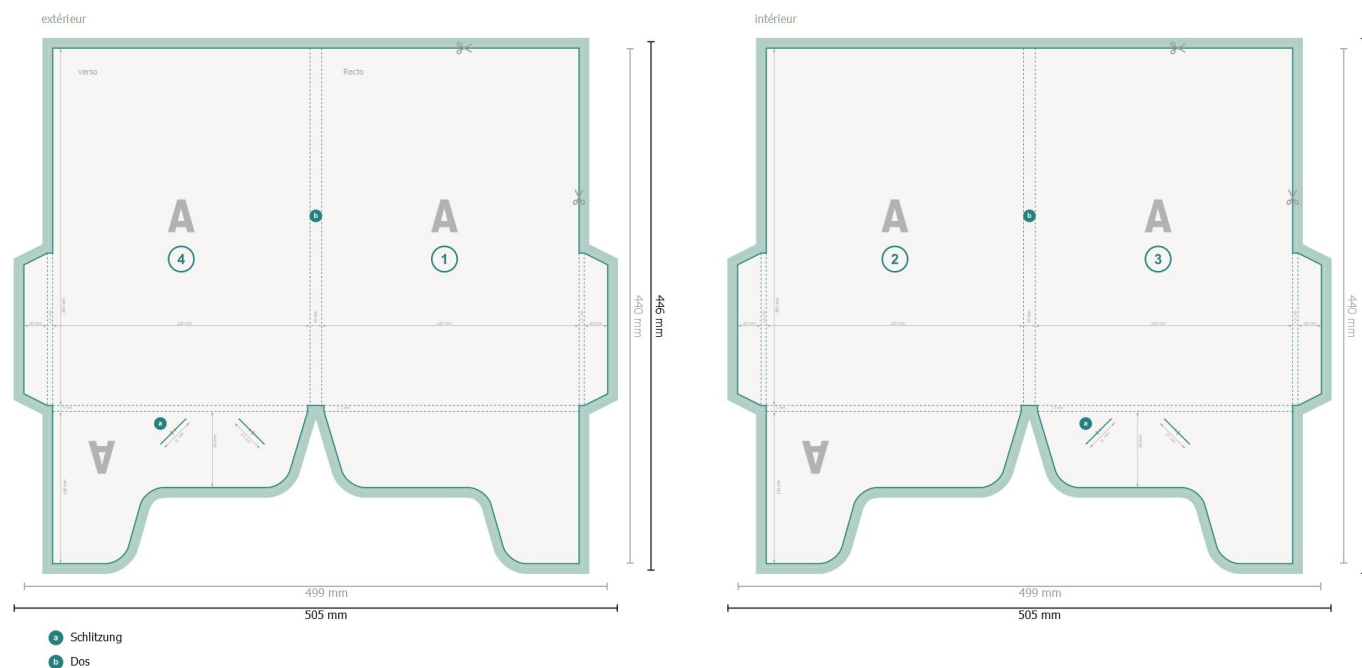

Gabarit

Chemise à rabats collés à droite et à gauche, A4

Format de données (incl. 3 mm fond perdu):

50,5 x 44,6 cm

fond perdu:

3 mm

Format final:

49,9 x 44 cm

Format final (fermé):

22 x 30,5 cm

Distance de sécurité:

4 mm

distance entre le texte/les informations et le bord du format final. Ceci empêche d'entamer le motif.

Explication des symboles

 Fond perdu

 Sens de lecture

 Format final

 Format de données

 Rainage/Pliage

Remarque :

Prévoir une marge de sécurité comme indiqué.

Placer les couleurs de fond, images ou graphiques jusqu'au bord du format de données.

Lors de la production, il peut y avoir des tolérances suite à la découpe ou au pli.