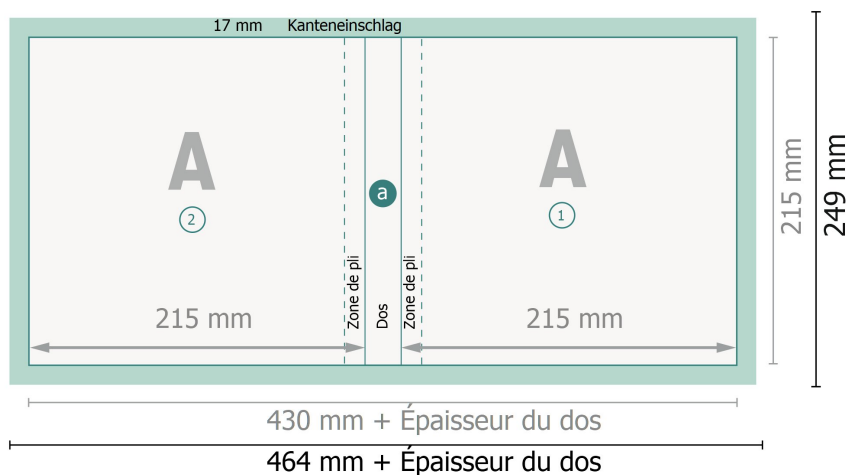

Livres à couverture rigide, A4-Carré

Reliure

Format final (fermé):

21,5 x 21,5 cm

Explication des symboles

- Fond perdu
- Sens de lecture
- Format final
- Format de données
- Nous découpons/perforons votre produit ici
- Rainage/Pliage

a Pour la largeur du dos et le format de données, voir le tableau sur nos remarques relatives aux données.

Remarque :

Prévoir une marge de sécurité comme indiqué.

Placer les couleurs de fond, images ou graphiques jusqu'au bord du format de données.

Livres à couverture rigide, A4-Carré

intérieur

Format final (fermé):
21,5 x 21,5 cm

Explication des symboles

- Fond perdu
- Sens de lecture
- Format final
- Format de données
- Nous découpons/perforons votre produit ici
- Rainage/Pliage

Remarque :

Prévoir une marge de sécurité comme indiqué.

Placer les couleurs de fond, images ou graphiques jusqu'au bord du format de données.

Lors de la production, il peut y avoir des tolérances suite à la découpe ou au pli.