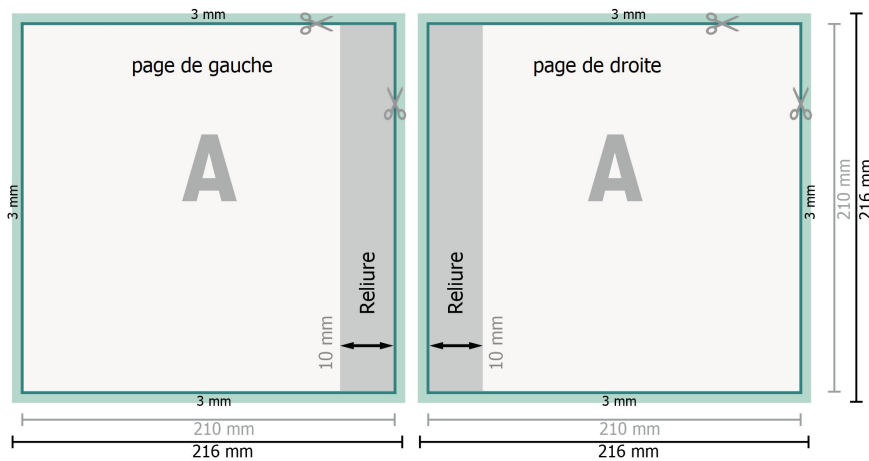

Livres à couverture rigide, A4-Carré

Reliure

Format final (fermé):

21,5 x 21,5 cm

Explication des symboles

- Fond perdu
- Sens de lecture
- Format final
- Format de données
- Nous découpons/perforons votre produit ici
- Rainage/Pliage

a Pour la largeur du dos et le format de données, voir le tableau sur nos remarques relatives aux données.

Remarque :

Prévoir une marge de sécurité comme indiqué.

Placer les couleurs de fond, images ou graphiques jusqu'au bord du format de données.

Livres à couverture rigide, A4-Carré

intérieur

Format final (fermé):
21,5 x 21,5 cm

Explication des symboles

- Fond perdu
- Sens de lecture
- Format final
- Format de données
- Nous découpons/perforons votre produit ici
- Rainage/Pliage

Remarque :

Prévoir une marge de sécurité comme indiqué.

Placer les couleurs de fond, images ou graphiques jusqu'au bord du format de données.

Lors de la production, il peut y avoir des tolérances suite à la découpe ou au pli.