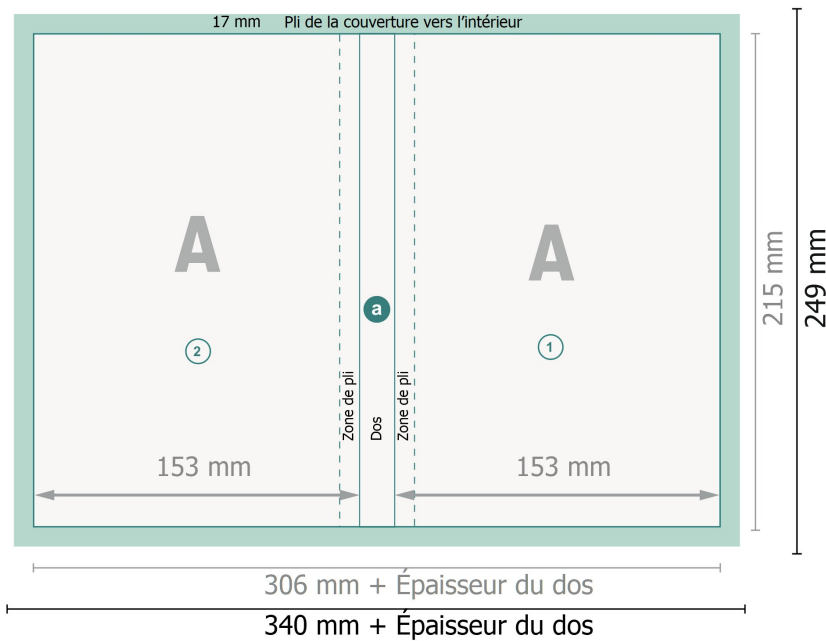

Livres à couverture rigide, A5

Reliure

Format final (fermé):
15,3 x 21,5 cm

Explication des symboles

- Fond perdu
- Sens de lecture
- Format final
- Format de données
- Nous découpons/perforons votre produit ici
- Rainage/Pliage

a Pour la largeur du dos et le format de données, voir le tableau sur nos remarques relatives aux données.

Remarque :

Prévoir une marge de sécurité comme indiqué.

Placer les couleurs de fond, images ou graphiques jusqu'au bord du format de données.

Livres à couverture rigide, A5

intérieur

Format final (fermé):
15,3 x 21,5 cm

Explication des symboles

- Fond perdu
- Sens de lecture
- Format final
- Format de données
- Nous découpons/perforons votre produit ici
- Rainage/Pliage

Remarque :

Prévoir une marge de sécurité comme indiqué.

Placer les couleurs de fond, images ou graphiques jusqu'au bord du format de données.

Lors de la production, il peut y avoir des tolérances suite à la découpe ou au pli.