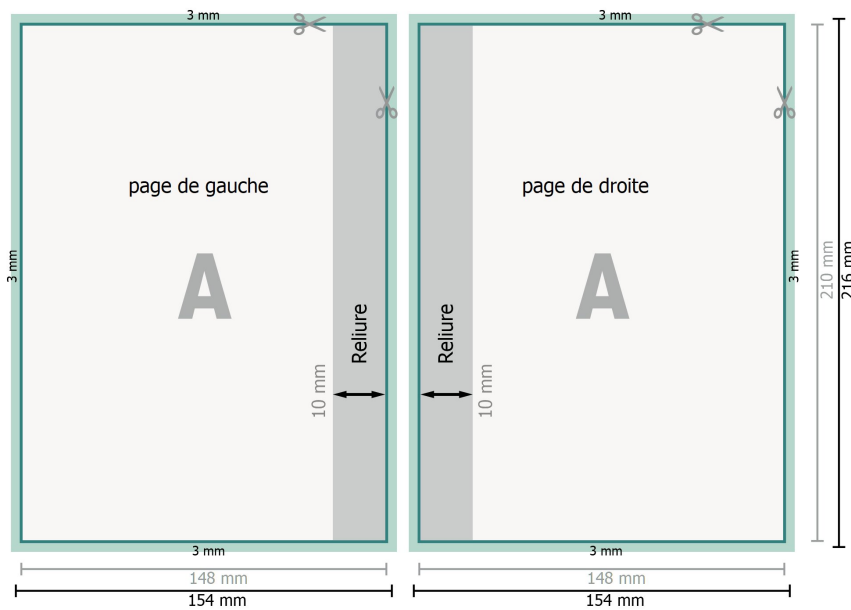

Livres à couverture rigide, A5

Reliure

Format final (fermé):
15,3 x 21,5 cm

Explication des symboles

- Fond perdu
- Sens de lecture
- Format final
- Format de données
- Nous découpons/perforons votre produit ici
- Rainage/Pliage

a Pour la largeur du dos et le format de données, voir le tableau sur nos remarques relatives aux données.

Remarque :

Prévoir une marge de sécurité comme indiqué.

Placer les couleurs de fond, images ou graphiques jusqu'au bord du format de données.

Livres à couverture rigide, A5

intérieur

Format final (fermé):
15,3 x 21,5 cm

Explication des symboles

- Fond perdu
- Sens de lecture
- Format final
- Format de données
- Nous découpons/perforons votre produit ici
- Rainage/Pliage

Remarque :

Prévoir une marge de sécurité comme indiqué.

Placer les couleurs de fond, images ou graphiques jusqu'au bord du format de données.

Lors de la production, il peut y avoir des tolérances suite à la découpe ou au pli.