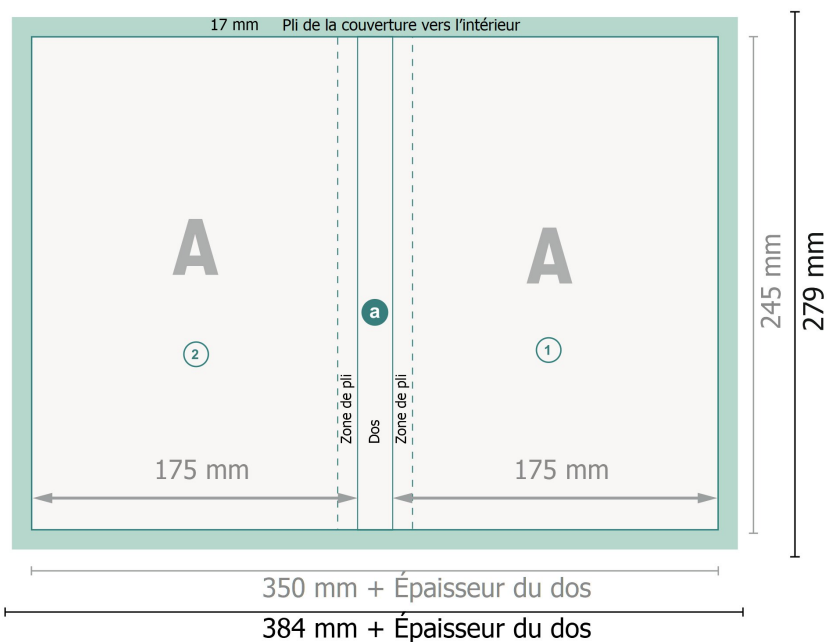

Livres à couverture rigide, 17 x 24 cm

Reliure

Format final (fermé):
17,5 x 24,5 cm

Explication des symboles

- Fond perdu
- Sens de lecture
- Format final
- Format de données
- Nous découpons/perforons votre produit ici
- Rainage/Pliage

a Pour la largeur du dos et le format de données, voir le tableau sur nos remarques relatives aux données.

Remarque :

Prévoir une marge de sécurité comme indiqué.

Placer les couleurs de fond, images ou graphiques jusqu'au bord du format de données.

Livres à couverture rigide, 17 x 24 cm

intérieur

Format final (fermé):
17,5 x 24,5 cm

Explication des symboles

- Fond perdu
- Sens de lecture
- Format final
- Format de données
- Nous découpons/perforons votre produit ici
- Rainage/Pliage

Remarque :

Prévoir une marge de sécurité comme indiqué.

Placer les couleurs de fond, images ou graphiques jusqu'au bord du format de données.

Lors de la production, il peut y avoir des tolérances suite à la découpe ou au pli.