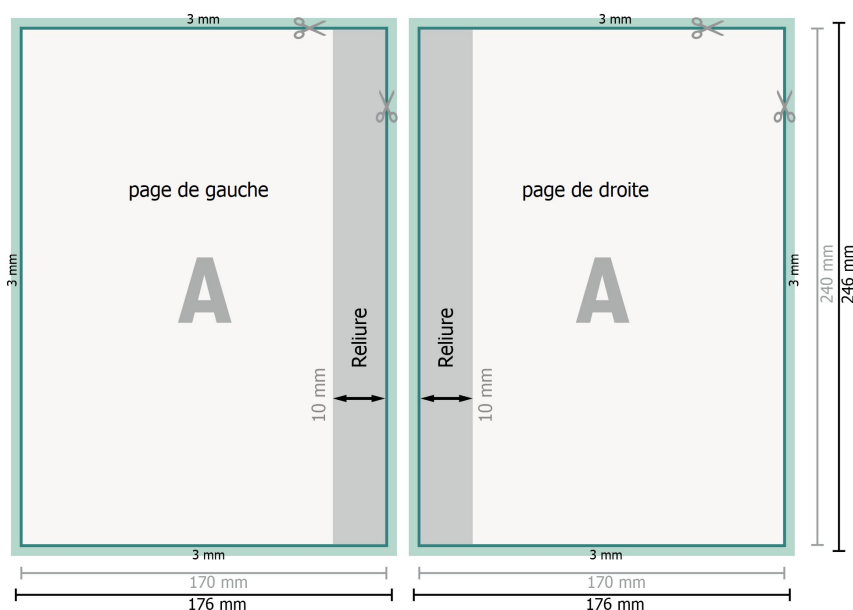

Livres à couverture rigide, 17 x 24 cm

Reliure

Format final (fermé):
17,5 x 24,5 cm

Explication des symboles

- Fond perdu
- Sens de lecture
- Format final
- Format de données
- Nous découpons/perforons votre produit ici
- Rainage/Pliage

a Pour la largeur du dos et le format de données, voir le tableau sur nos remarques relatives aux données.

Remarque :

Prévoir une marge de sécurité comme indiqué.

Placer les couleurs de fond, images ou graphiques jusqu'au bord du format de données.

Livres à couverture rigide, 17 x 24 cm

intérieur

Format final (fermé):
17,5 x 24,5 cm

Explication des symboles

- Fond perdu
- Sens de lecture
- Format final
- Format de données
- Nous découpons/perforons votre produit ici
- Rainage/Pliage

Remarque :

Prévoir une marge de sécurité comme indiqué.

Placer les couleurs de fond, images ou graphiques jusqu'au bord du format de données.

Lors de la production, il peut y avoir des tolérances suite à la découpe ou au pli.