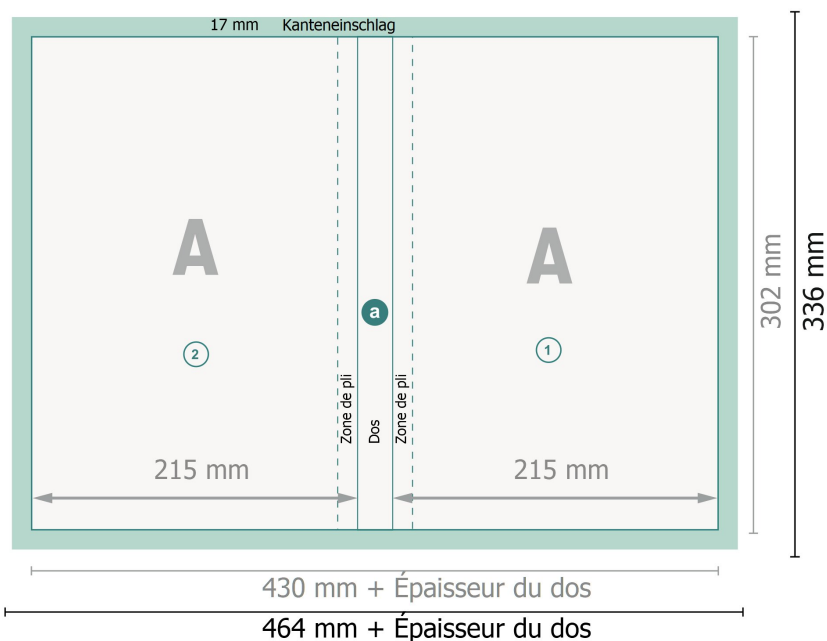

Reliure

Format final (fermé):
21,5 x 30,2 cm

- a** Pour la largeur du dos et le format de données, voir le tableau sur nos remarques relatives aux données.

Explication des symboles

-  Fond perdu
-  Sens de lecture
-  Format final
-  Format de données
-  Nous découpons/perforons votre produit ici
-  Rainage/Pliage

Remarque :

Prévoir une marge de sécurité comme indiqué.

Placer les couleurs de fond, images ou graphiques jusqu'au bord du format de données.

Lors de la production, il peut y avoir des tolérances suite à la découpe ou au pli.

Vous trouverez des indications sur les données d'impression sous la catégorie *Données d'impression* sur www.onlineprinters.com

intérieur

Format final (fermé):
21,5 x 30,2 cm

Explication des symboles

-  Fond perdu
-  Sens de lecture
-  Format final
-  Format de données
-  Nous découpons/perforons votre produit ici
-  Rainage/Pliage