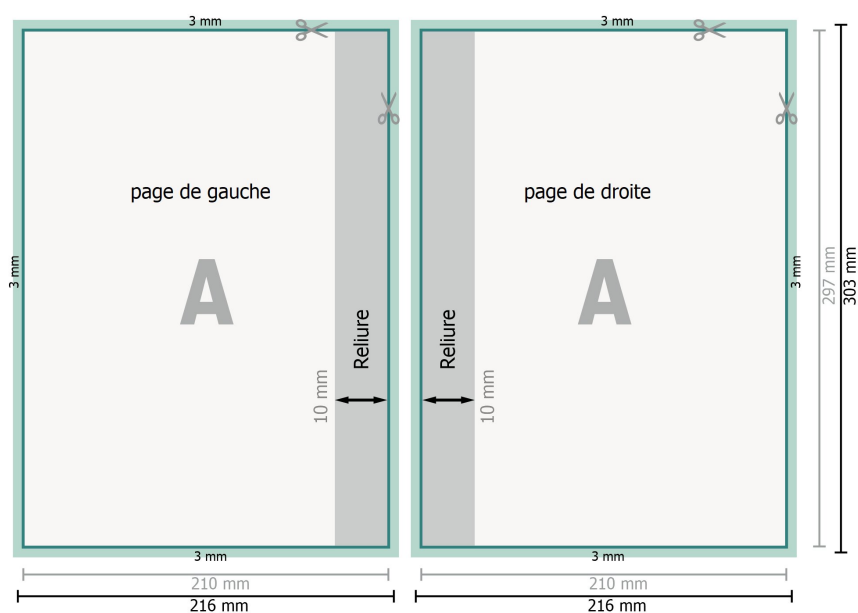

Reliure

Format final (fermé):
21,5 x 30,2 cm

- a** Pour la largeur du dos et le format de données, voir le tableau sur nos remarques relatives aux données.

Explication des symboles

-  Fond perdu
-  Sens de lecture
-  Format final
-  Format de données
-  Nous découpons/perforons votre produit ici
-  Rainage/Pliage

Remarque :

Prévoir une marge de sécurité comme indiqué.

Placer les couleurs de fond, images ou graphiques jusqu'au bord du format de données.

Lors de la production, il peut y avoir des tolérances suite à la découpe ou au pli.

Vous trouverez des indications sur les données d'impression sous la catégorie *Données d'impression* sur www.onlineprinters.com

intérieur

Format final (fermé):
21,5 x 30,2 cm

Explication des symboles

-  Fond perdu
-  Sens de lecture
-  Format final
-  Format de données
-  Nous découpons/perforons votre produit ici
-  Rainage/Pliage