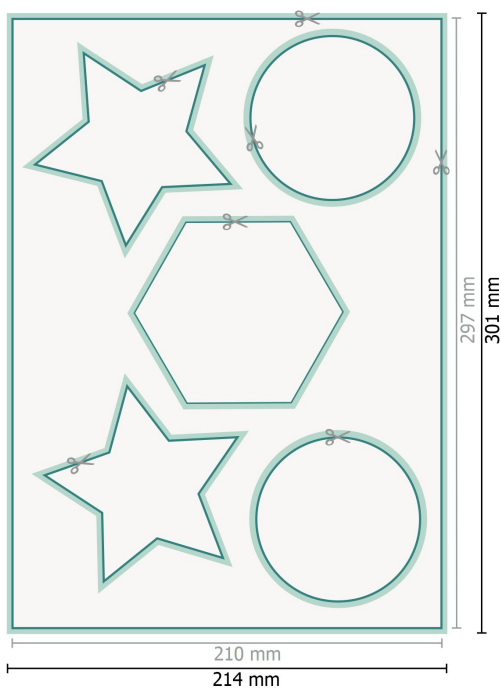

Feuilles d'étiquettes, A4

Format de données (incl. 2 mm fond perdu):

21,4 x 30,1 cm

Format final:

21 x 29,7 cm

fond perdu:

2 mm

Distance de sécurité:

4 mm

distance entre le texte/les informations et le bord du format final. Ceci empêche d'entamer le motif.

Explication des symboles

-  Fond perdu
-  Format final
-  Format de données
-  Nous découpons/perforons votre produit ici

Remarque :

Prévoir une marge de sécurité comme indiqué.

Placer les couleurs de fond, images ou graphiques jusqu'au bord du format de données.

Lors de la production, il peut y avoir des tolérances suite à la découpe ou au pli.