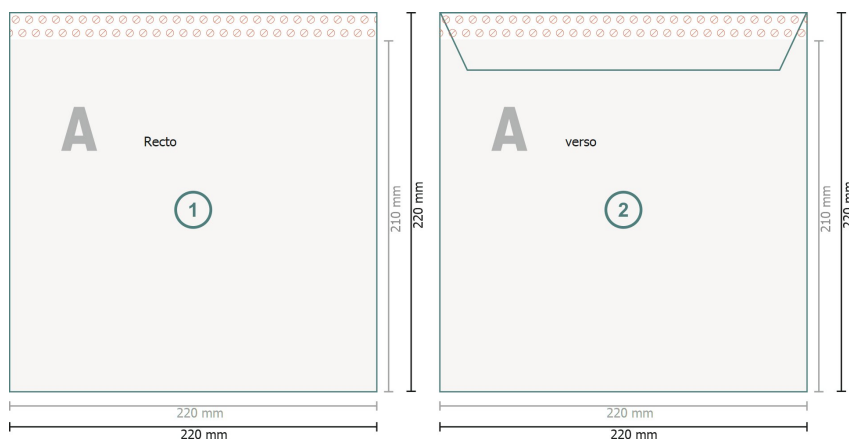

Enveloppes, A4-Carré plus

**Format de données:**

22 x 22 cm

Format final:

22 x 22 cm

Surface imprimable:

22 x 21 cm

Distance de sécurité:

4 mm

distance entre le texte/les informations et le bord du format final. Ceci empêche d'entamer le motif.

Explication des symboles

A Sens de lecture

— Format de données

⊘ Non imprimable

— Surface imprimable

Remarque :

Prévoir une marge de sécurité comme indiqué.

Placer les couleurs de fond, images ou graphiques jusqu'au bord du format de données.

Lors de la production, il peut y avoir des tolérances suite à la découpe ou au pli.